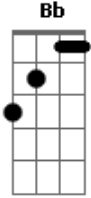

Charlie Brown Jr. - Bons Aliados

Tom: **C**

"lembrando q a afinação é toda em bemol"
Intro: e Base

G F G Bb

Acordes

© ukulele-chords.com

© ukulele-chords.com

© ukulele-chords.com

© ukulele-chords.com

Refrão

Depois tem umas parte feita com o baixo e acaba em **G** (sol).
h =slide. Mesmo que escorregar.