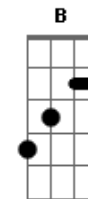

© ukulele-chords.com