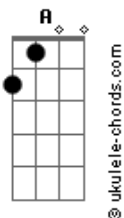

Charles Valente - Carcará do Paraná

tom:

Intro: C Dm C

C Dm G7 C
Do Rio Corrente ao Paraná, velhas canções calça de couro
C7 F G C
Gibão, perneira, carapanã, do rock in rol, rios de ouro

C F G C
Não troco meu Paraná, por Mississipe de Ninguém
C F G C
Não troco minha liberdade por um punhado de vitém
C Dm G7 C
Sou aração e murici, pé de pequi, coco e castanha
C Dm G7 C
Eu prefiro meu carcará (Carcará) do que águia a americana

(C D E Dm)
(C B A G)
(A B C)

C Dm G C
Chefe Akuém igual Tibíras da terra Santa família Jê
C7 F G C
Garimpeiros e bandeirantes batalhas duras me fez sofrer

C F G C
Não troco meu Paraná, por Mississipe de Ninguém

Acordes

C F G C
Não troco minha liberdade por um punhado de vitém
C Dm G7 C
Sou aração e murici, pé de pequi, coco e castanha
C Dm G7 C
Eu prefiro meu carcará (Carcará) do que águia a americana

(C D E Dm)
(C B A G)
(A B C)

C Dm G C
Soutocantins, sou Paraná, rio maranhão a transbordar
C7 F G C
Numa enxurrada, quase avalanche, invade a alma e faz cantar

C F G C
Não troco meu Paraná, por Mississipe de Ninguém
C F G C
Não troco minha liberdade por um punhado de vitém
C Dm G7 C
Sou aração e murici, pé de pequi, coco e castanha
C Dm G7 C
Eu prefiro meu carcará (Carcará) do que águia a americana

C D E Dm C B A G A B C
O carcará é águia de lá, do meu sertão