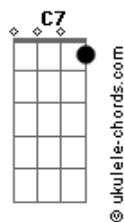

Charles Valente - Carcará do Paraná

tom:

Intro: C Dm C

C Dm G7 C
Do Rio Corrente ao Paraná, velhas canções calça de couro
C7 F G C
Gibão, perneira, carapanã, do rock in rol, rios de ouro

C F G C
Não troco meu Paraná, por Mississipe de Ninguém
C F G C
Não troco minha liberdade por um punhado de vitém
C Dm G7 C
Sou aração e murici, pé de pequi, coco e castanha
C Dm G7 C
Eu prefiro meu carcará (Carcará) do que águia a americana

(C D E Dm)
(C B A G)
(A B C)

C Dm G C
Chefe Akuém igual Tibíras da terra Santa família Jê
C7 F G C
Garimpeiros e bandeirantes batalhas duras me fez sofrer

C F G C
Não troco meu Paraná, por Mississipe de Ninguém

Acordes

C F G C
Não troco minha liberdade por um punhado de vitém
C Dm G7 C
Sou aração e murici, pé de pequi, coco e castanha
C Dm G7 C
Eu prefiro meu carcará (Carcará) do que águia a americana

(C D E Dm)
(C B A G)
(A B C)

C Dm G C
Soutocantins, sou Paraná, rio maranhão a transbordar
C7 F G C
Numa enxurrada, quase avalanche, invade a alma e faz cantar

C F G C
Não troco meu Paraná, por Mississipe de Ninguém
C F G C
Não troco minha liberdade por um punhado de vitém
C Dm G7 C
Sou aração e murici, pé de pequi, coco e castanha
C Dm G7 C
Eu prefiro meu carcará (Carcará) do que águia a americana

C D E Dm C B A G A B C
O carcará é águia de lá, do meu sertão