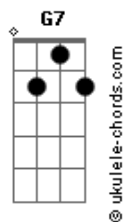

Charles Valente - Carcará do Paraná

tom:

Intro: C Dm C

C Dm G7 C
Do Rio Corrente ao Paraná, velhas canções calça de couro
C7 F G C
Gibão, perneira, carapanã, do rock in rol, rios de ouro

C F G C
Não troco meu Paraná, por Mississipe de Ninguém
C F G C
Não troco minha liberdade por um punhado de vitém
C Dm G7 C
Sou aração e murici, pé de pequi, coco e castanha
C Dm G7 C
Eu prefiro meu carcará (Carcará) do que águia a americana

(C D E Dm)
(C B A G)
(A B C)

C Dm G C
Chefe Akuém igual Tibíras da terra Santa família Jê
C7 F G C
Garimpeiros e bandeirantes batalhas duras me fez sofrer

C F G C
Não troco meu Paraná, por Mississipe de Ninguém

Acordes

C F G C
Não troco minha liberdade por um punhado de vitém
C Dm G7 C
Sou aração e murici, pé de pequi, coco e castanha
C Dm G7 C
Eu prefiro meu carcará (Carcará) do que águia a americana

(C D E Dm)
(C B A G)
(A B C)

C Dm G C
Soutocantins, sou Paraná, rio maranhão a transbordar
C7 F G C
Numa enxurrada, quase avalanche, invade a alma e faz cantar

C F G C
Não troco meu Paraná, por Mississipe de Ninguém
C F G C
Não troco minha liberdade por um punhado de vitém
C Dm G7 C
Sou aração e murici, pé de pequi, coco e castanha
C Dm G7 C
Eu prefiro meu carcará (Carcará) do que águia a americana

C D E Dm C B A G A B C
O carcará é águia de lá, do meu sertão