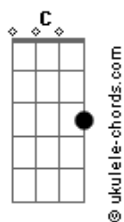

# Charles Valente - Carcará do Paraná

tom:

Intro: C Dm C

C Dm G7 C  
Do Rio Corrente ao Paraná, velhas canções calça de couro  
C7 F G C  
Gibão, perneira, carapanã, do rock in rol, rios de ouro

C F G C  
Não troco meu Paraná, por Mississipe de Ninguém  
C F G C  
Não troco minha liberdade por um punhado de vitém  
C Dm G7 C  
Sou aração e murici, pé de pequi, coco e castanha  
C Dm G7 C  
Eu prefiro meu carcará (Carcará) do que águia a americana

## Acordes

C F G C  
Não troco minha liberdade por um punhado de vitém  
C Dm G7 C  
Sou aração e murici, pé de pequi, coco e castanha  
C Dm G7 C  
Eu prefiro meu carcará (Carcará) do que águia a americana