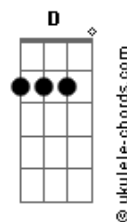

# Charles Valente - Carcará do Paraná

tom:

Intro: C Dm C

C Dm G7 C  
Do Rio Corrente ao Paraná, velhas canções calça de couro  
C7 F G C  
Gibão, perneira, carapanã, do rock in rol, rios de ouro

C F G C  
Não troco meu Paraná, por Mississipe de Ninguém  
C F G C  
Não troco minha liberdade por um punhado de vitém  
C Dm G7 C  
Sou aração e murici, pé de pequi, coco e castanha  
C Dm G7 C  
Eu prefiro meu carcará (Carcará) do que águia a americana

## Acordes

C F G C  
Não troco minha liberdade por um punhado de vitém  
C Dm G7 C  
Sou aração e murici, pé de pequi, coco e castanha  
C Dm G7 C  
Eu prefiro meu carcará (Carcará) do que águia a americana