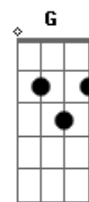

© ukulele-chords.com