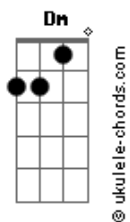

# Charles Valente - Carcará do Paraná

tom:

Intro: C Dm C

C Dm G7 C  
Do Rio Corrente ao Paraná, velhas canções calça de couro  
C7 F G C  
Gibão, perneira, carapanã, do rock in rol, rios de ouro

C F G C  
Não troco meu Paraná, por Mississipe de Ninguém  
C F G C  
Não troco minha liberdade por um punhado de vitém  
C Dm G7 C  
Sou aração e murici, pé de pequi, coco e castanha  
C Dm G7 C  
Eu prefiro meu carcará (Carcará) do que águia a americana

## Acordes

C F G C  
Não troco minha liberdade por um punhado de vitém  
C Dm G7 C  
Sou aração e murici, pé de pequi, coco e castanha  
C Dm G7 C  
Eu prefiro meu carcará (Carcará) do que águia a americana