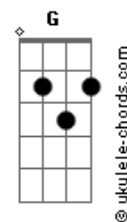

# Charles Valente - Carcará do Paraná

tom:

Intro: C Dm C

C Dm G7 C  
Do Rio Corrente ao Paraná, velhas canções calça de couro  
C7 F G C  
Gibão, perneira, carapanã, do rock in rol, rios de ouro

C F G C  
Não troco meu Paraná, por Mississipe de Ninguém  
C F G C  
Não troco minha liberdade por um punhado de vitém  
C Dm G7 C  
Sou aração e murici, pé de pequi, coco e castanha  
C Dm G7 C  
Eu prefiro meu carcará (Carcará) do que águia a americana

## Acordes

C F G C  
Não troco minha liberdade por um punhado de vitém  
C Dm G7 C  
Sou aração e murici, pé de pequi, coco e castanha  
C Dm G7 C  
Eu prefiro meu carcará (Carcará) do que águia a americana