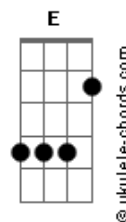

# Charles Valente - Carcará do Paraná

tom:

Intro: C Dm C

C Dm G7 C  
Do Rio Corrente ao Paraná, velhas canções calça de couro  
C7 F G C  
Gibão, perneira, carapanã, do rock in rol, rios de ouro

C F G C  
Não troco meu Paraná, por Mississipe de Ninguém  
C F G C  
Não troco minha liberdade por um punhado de vitém  
C Dm G7 C  
Sou aração e murici, pé de pequi, coco e castanha  
C Dm G7 C  
Eu prefiro meu carcará (Carcará) do que águia a americana

## Acordes

C F G C  
Não troco minha liberdade por um punhado de vitém  
C Dm G7 C  
Sou aração e murici, pé de pequi, coco e castanha  
C Dm G7 C  
Eu prefiro meu carcará (Carcará) do que águia a americana