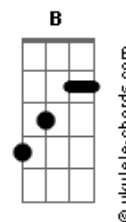

# Charles Valente - Carcará do Paraná

tom:

Intro: C Dm C

C Dm G7 C  
Do Rio Corrente ao Paraná, velhas canções calça de couro  
C7 F G C  
Gibão, perneira, carapanã, do rock in rol, rios de ouro

C F G C  
Não troco meu Paraná, por Mississipe de Ninguém  
C F G C  
Não troco minha liberdade por um punhado de vitém  
C Dm G7 C  
Sou aração e murici, pé de pequi, coco e castanha  
C Dm G7 C  
Eu prefiro meu carcará (Carcará) do que águia a americana

## Acordes

C F G C  
Não troco minha liberdade por um punhado de vitém  
C Dm G7 C  
Sou aração e murici, pé de pequi, coco e castanha  
C Dm G7 C  
Eu prefiro meu carcará (Carcará) do que águia a americana