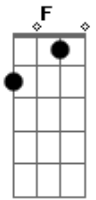

Charles Master - O Meu Maior Defeito

Tom: F

(com acordes na forma de
Capostrate na 5ª casa

C)

C Am
Fui mal acostumado
Dm G
Um garoto mimado meu amor
C Am
Se eu fico apaixonado
Dm G
Preciso conquistar o teu amor.
C Am
Aqui no meu quadrado,
Dm G
Pensando o que falar quando te ver
C Am
No vidro do meu quarto
Dm G
Eu fico ensaiando o que dizer
F Em
Sim, você é feita pra mim
Dm
Completamente assim
G
Assim bem do meu jeito
F Em
Sim, só sei ouvir que sim
Dm
E sei que esse é
G
O meu maior defeito
O meu maior defeito...

(C Am Dm G)

C Am
Fiquei mais animado
Dm G
Com o jeito que você sorriu pra mim
C Am
Eu posso estar errado
Dm G
Mas hoje vai chover no meu jardim
C Am
Um garoto mimado
Dm G
Acostumado sempre a ouvir que sim
C Am
Não vou ficar parado
Dm G
Vou lutar por esse amor até o fim.
F Em
Sim, você é feita pra mim
Dm
Completamente assim
G
Assim bem do meu jeito
F Em
Sim, só sei ouvir que sim
Dm G
E sei que esse é meu maior defeito!
C Am Dm G
O meu maior defeito
C Am Dm G
O meu maior defeito
C
O meu maior defeito

Acordes

© ukulele-chords.com