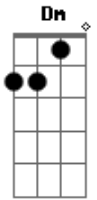

© ukulele-chords.com