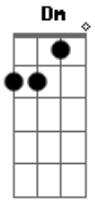

© ukulele-chords.com