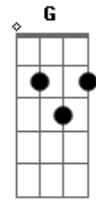

© ukulele-chords.com