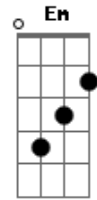

© ukulele-chords.com