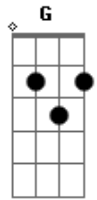

© ukulele-chords.com