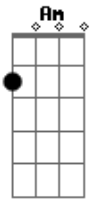

© ukulele-chords.com