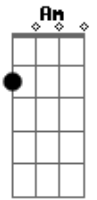

© ukulele-chords.com