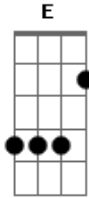

Charles Master - Eu Só Quero Ter Você

tom:

Intro: ^D D ^{D7} D7 ^G G ^{Gm} Gm
^D D ^{D7} D7 ^G G ^{Gm} Gm

^D D ^{D7} D7
 Faz algum tempo

^G G ^{Gm} Gm
 Que procuro alguém não só por um momento

^D D ^{D7} D7
 Olha pra o tempo

^G G ^{Gm} Gm
 Escuta o vento como lamento

^D D ^{D7} D7
 Faz frio lá fora

^G G ^{Gm} Gm
 A noite cai no romper da aurora

^D D ^{D7} D7
 Pra mim tanto faz

^G G ^{Gm} Gm ^D D
 Pois os braços teus são braços de Deus, encontrei a paz

^D D ^{D7} D7
 Olha pra o fogo

Acordes

© ukulele-chords.com

© ukulele-chords.com

© ukulele-chords.com

© ukulele-chords.com

© ukulele-chords.com

© ukulele-chords.com

^G G ^{Gm} Gm
 Ele é quem nos dá as regras do jogo
^D D ^{D7} D7
 Joga no fogo

^G G ^{Gm} Gm
 Tantas perguntas todas sem resposta

^D D ^{D7} D7
 Não nos importa

^G G ^{Gm} Gm
 O frio lá fora eu tranquei a porta