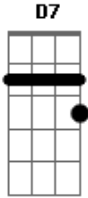

© ukulele-chords.com