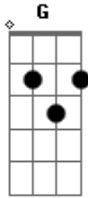

Charles Master - Eu Só Quero Ter Você

tom:

Intro: ^D D ^{D7} D7 ^G G ^{Gm} Gm
^D D ^{D7} D7 ^G G ^{Gm} Gm

^D D ^{D7} D7
 Faz algum tempo

^G G ^{Gm} Gm
 Que procuro alguém não só por um momento

^D D ^{D7} D7
 Olha pra o tempo

^D D ^{D7} D7
 Olha pra o fogo

Acordes

© ukulele-chords.com

© ukulele-chords.com

© ukulele-chords.com

© ukulele-chords.com

© ukulele-chords.com

© ukulele-chords.com

^G G ^{Gm} Gm
 Ele é quem nos dá as regras do jogo
^D D ^{D7} D7
 Joga no fogo

^G G ^{Gm} Gm
 Tantas perguntas todas sem resposta

^D D ^{D7} D7
 Não nos importa

^G G ^{Gm} Gm
 O frio lá fora eu tranquei a porta