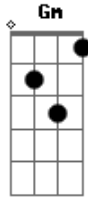

Charles Master - Eu Só Quero Ter Você

tom:

Intro: ^D D ^{D7} D7 ^G G ^{Gm} Gm
^D D ^{D7} D7 ^G G ^{Gm} Gm

^D D ^{D7} D7
 Faz algum tempo

^G G ^{Gm} Gm
 Que procuro alguém não só por um momento

^D D ^{D7} D7
 Olha pra o tempo

^G G ^{Gm} Gm
 Escuta o vento como lamento

^D D ^{D7} D7
 Faz frio lá fora

^G G ^{Gm} Gm
 A noite cai no romper da aurora

^D D ^{D7} D7
 Pra mim tanto faz

^G G ^{Gm} Gm ^D D
 Pois os braços teus são braços de Deus, encontrei a paz

^D D ^{D7} D7
 Olha pra o fogo

Acordes

© ukulele-chords.com

© ukulele-chords.com

© ukulele-chords.com

© ukulele-chords.com

© ukulele-chords.com

© ukulele-chords.com

^G G ^{Gm} Gm
 Ele é quem nos dá as regras do jogo
^D D ^{D7} D7
 Joga no fogo

^G G ^{Gm} Gm
 Tantas perguntas todas sem resposta

^D D ^{D7} D7
 Não nos importa

^G G ^{Gm} Gm
 O frio lá fora eu tranquei a porta