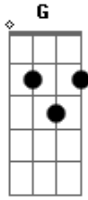

Charles Master - Eu Só Quero Ter Você

tom:

Intro: D D7 G Gm
D D7 G Gm

D D7
Faz algum tempo

G Gm
Que procuro alguém não só por um momento

D D7
Olha pra o tempo

G Gm
Escuta o vento como lamento

D D7
Faz frio lá fora

G Gm
A noite cai no romper da aurora

D D7
Pra mim tanto faz

G Gm D
Pois os braços teus são braços de Deus, encontrei a paz

D D7
Olha pra o fogo

Acordes

© ukulele-chords.com

© ukulele-chords.com

© ukulele-chords.com

© ukulele-chords.com

© ukulele-chords.com

© ukulele-chords.com

G Gm
Ele é quem nos dá as regras do jogo
D D7
Joga no fogo

G Gm
Tantas perguntas todas sem resposta
D D7
Não nos importa

G Gm
O frio lá fora eu tranquei a porta