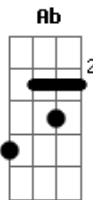

© ukulele-chords.com