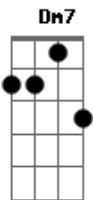

© ukulele-chords.com

© ukulele-chords.com