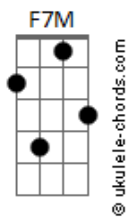

Chapéu de Palha - O Amor do Mundo Inteiro

tom:

D (forma dos acordes no tom de C)

Capostrate na 2ª casa

Intro: C F

[Primeira Parte]

C F
Já faz um tempo que eu tô pra te dizer
Que essas borboletas não querem passar
E que a constante falta que faz você
Tem feito o meu tempo passar devagar
Sei que se eu disser você vai entender
Que eu ando te vendo em todo lugar
Nos santos do altar, na voz, na oração
E até no jeitinho do erê conversar
C7 F
Conversar contigo me faz delirar
Fm
E me lembrar

[Refrão]

Am G F7M C
Que toda saudade um dia vai passar
Am G F7M C
E se Deus quiser a gente vai casar
Am G F7M C
Lembra sempre de não se esquecer de mim
Am G F7M
Pra vontade só deixar de apertar
C G F7M
Quando estiver aí

[Segunda Parte]

Acordes

C F7M
Já faz um tempo que eu tô pra te dizer
C F7M
Que essas borboletas que não vão passar
C F7M
E da constante falta que faz você
Am
Enquanto o tempo passa muito devagar
G
Mas me intriga o fato deu te conhecer
C
Te conhecer tem feito meu corpo suar
F7M
Soar teu som tem me feito vibrar
Am
Vibrar na vida o som da corda e o violão
G
Querer compartilhar contigo o coração
C
Cantar um som que te faz de amor, lembrar
F
O amo do mundo inteiro querer te dar
Fm
E te lembrar

[Refrão]

Am G F7M C
Que toda saudade um dia vai passar
Am G F7M C
E se Deus quiser a gente vai casar
Am G F7M C
Lembra sempre de não se esquecer de mim
Am G F7M
Pra vontade só deixar de apertar
C
Quando estiver aí
F7M
Quando estiver aí
Am G F7M
Quando estiver aí ih ih