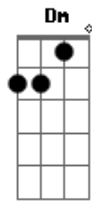

© ukulele-chords.com