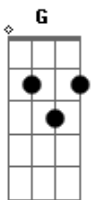

Chano! - Sonatina En Si Sostenido

Tom: G
Intro: Am F C G C

C G Em Am
Aires de ayer nublados
Dm7 G
Mi sombrío caminar
C B7 Em C
Los mismos pasos falsos
F G C
Que ayer erré con vos al terminar
F G
Miles de fracasos, no fueron escasos
C
Campo de la lírica surgida del ocaso
F G Am
Supe dar el golpe, nunca bien el paso y
F E7 Am
Admito que te escribo amanecido
F G
Para volver con vos, me encuentro perdido

F G C
Solo y moribundo
F G Am
Así quede en el fondo de lo profundo
F E7 Am
Sintiendo que es la fecha del fin del mundo
F G C
Mientras te extraño tanto me hundo

(G F C)

C G Em Am
La exaltación del alba
Dm7 G
Invade mis renglones de cobarde e impostor
C B7 Em C
No existe la palabra

F G C
Que escriba la medida del amor
F G
Y se que te mudaste, fuga del desastre
C F
Y hay una persona que te esta haciendo feliz y realizarte
cómo no
G Am
Alegrarme por ti?
F E7 Am F G
Aunque me encuentro algo perdido y no paro de pensar en ti
F G C
Solo y moribundo
F G Am
Así quede en el fondo de lo profundo
F E7 Am
Sintiendo que es la fecha del fin del mundo
F G C
Mientras te extraño tanto me hundo
F G C
Viajo por mi camino
F G Am
Recibo de tu amor nada y vacío
F E7 Am F G
Yo sé que esa palabra era destino pero no tiene magia si no es
C
Contigo
C G C Te extraño
F G Am Te extraño
F E7 Am Te extraño
(F G C)

Acordes

© ukulele-chords.com