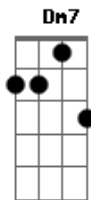

© ukulele-chords.com