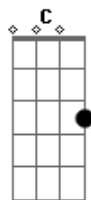

© ukulele-chords.com