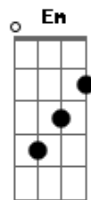

© ukulele-chords.com