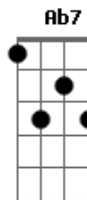

© ukulele-chords.com