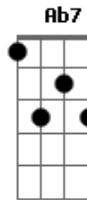

© ukulele-chords.com