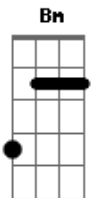

© ukulele-chords.com

(A Gbm D E)

A Gbm
Esconde su mirar detrás de gafas oscuras

D E
Que robó de la tienda porque nadie la ve

A Gbm
Camina sobre el mar porque se siente segura

D E
Nadie más va a volver a decirle que tiene que hacer

D E
A sus amigos les cuenta

D E
Lo que no quiere contar

A Gbm
Que la vieron fumando por el gótico

D E
Que no pasaría una prueba de

E
Narcóticos

Dbm Gb
Que la noche de domingo es la que más le duele

Bm E
Que no sabe dónde va ni lo que quiere

A Gbm
Vive cambiando y eso es lógico

D E
Porque se encuentra detrás de un nuevo estímulo

Dbm Gb
Vive nomás para sentirse viva

Bm
Y al final se sienta tan

E
Incomprendida