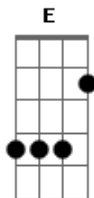

© ukulele-chords.com