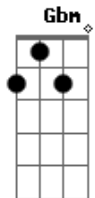

© ukulele-chords.com