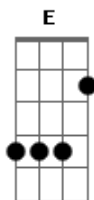

© ukulele-chords.com