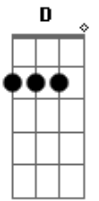

© ukulele-chords.com