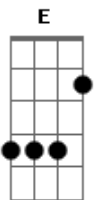

© ukulele-chords.com