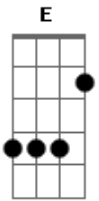

© ukulele-chords.com