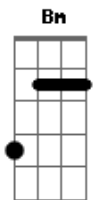

© ukulele-chords.com

A Gbm
Esconde su mirar detrás de gafas oscuras
D E
Que robó de la tienda porque nadie la ve
A Gbm
Camina sobre el mar porque se siente segura
D E
Nadie más va a volver a decirle que tiene que hacer

D E
A sus amigos les cuenta
D E
Lo que no quiere contar

A E Gbm Gbm
Que la vieron fumando por el gótico
D E
Que no pasaría una prueba de narcóticos
Dbm Gb7
Que la noche de domingo es la que más le duele
Bm E
Que no sabe dónde va ni lo que quiere

A E Gbm Gbm
Vive cambiando y eso es lógico
D E
Porque se encuentra detrás de un nuevo estímulo
Dbm Gb7
Vive nomás para sentirse viva
Bm E
Y al final se sienta tan incomprendida

[Final] A E Gbm
Gb7 D E
Dbm Gb7 Bm E