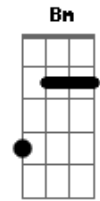

Chano! - Incomprendida

tom:

Intro: A Gbm D E

A Gbm
No daba ya para más
D E
Quería cambiar por algo distinto
A Gbm
No se conforma con ver
D E
El tiempo pasar y sigue su instinto

D E
A sus amigos les cuenta
D E
Lo que no quiere contar

A E Gbm Gbm
Que la vieron fumando por el gótico
D E
Que no pasaría una prueba de narcóticos
Dbm Gb7
Que la noche de domingo es la que más le duele
Bm E
Que no sabe dónde va ni lo que quiere

A E Gbm Gbm
Vive cambiando y eso es lógico
D E
Porque se encuentra detrás de un nuevo estímulo
Dbm Gb7
Vive nomás para sentirse viva
Bm E
Y al final se sienta tan incomprendida

© ukulele-chords.com

A Gbm
Esconde su mirar detrás de gafas oscuras
D E
Que robó de la tienda porque nadie la ve
A Gbm
Camina sobre el mar porque se siente segura
D E
Nadie más va a volver a decirle que tiene que hacer