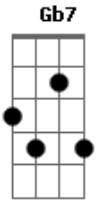

© ukulele-chords.com