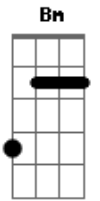

Chano! - Incomprendida

tom:

Intro: A Gbm D E

A Gbm
No daba ya para más
D E
Quería cambiar por algo distinto
A Gbm
No se conforma con ver
D E
El tiempo pasar y sigue su instinto

D E
A sus amigos les cuenta
D E
Lo que no quiere contar

A E Gbm Gbm
Que la vieron fumando por el gótico
D E
Que no pasaría una prueba de narcóticos
Dbm Gb7
Que la noche de domingo es la que más le duele
Bm E
Que no sabe dónde va ni lo que quiere

A E Gbm Gbm
Vive cambiando y eso es lógico
D E
Porque se encuentra detrás de un nuevo estímulo
Dbm Gb7
Vive nomás para sentirse viva
Bm E
Y al final se sienta tan incomprendida

© ukulele-chords.com

A Gbm
Esconde su mirar detrás de gafas oscuras
D E
Que robó de la tienda porque nadie la ve
A Gbm
Camina sobre el mar porque se siente segura
D E
Nadie más va a volver a decirle que tiene que hacer