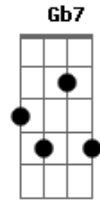

© ukulele-chords.com