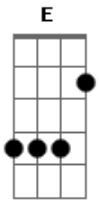

© ukulele-chords.com