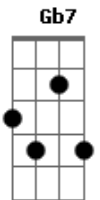

© ukulele-chords.com