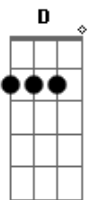

© ukulele-chords.com