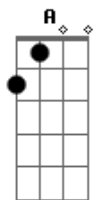

Chano! - Incomprendida

tom:

Intro: A Gbm D E

A Gbm
No daba ya para más
D E
Quería cambiar por algo distinto
A Gbm
No se conforma con ver
D E
El tiempo pasar y sigue su instinto

D E
A sus amigos les cuenta
D E
Lo que no quiere contar

A E Gbm Gbm
Que la vieron fumando por el gótico
D E
Que no pasaría una prueba de narcóticos
Dbm Gb7
Que la noche de domingo es la que más le duele
Bm E
Que no sabe dónde va ni lo que quiere

A E Gbm Gbm
Vive cambiando y eso es lógico
D E
Porque se encuentra detrás de un nuevo estímulo
Dbm Gb7
Vive nomás para sentirse viva
Bm E
Y al final se sienta tan incomprendida

(A Gbm D E)

Acordes

© ukulele-chords.com