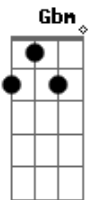

© ukulele-chords.com