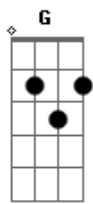

Chandra Lacombe - Recado a Mãe Divina

Tom: D
Intro: D G Gbm Bm Em A G D

D G Gbm Bm
Vem surgindo um novo tempo traz glórias do Divino
Em A G D
Mais Puros e Atentos nos tornamos canais do infinito

D G Gbm Bm
Mãe divina eu quero ser um filho realizado
Em A G D
que é perante o seu poder que me entrego pra ser libertado
D G Gbm Bm

Como um rio que corre para o mar correntezas carregam medo
Em A G D
Confiança para atravessar as fronteiras do eu derradeiro

D G Gbm Bm
Não há desculpas para se escorar já foi dito e a hora é essa
Em A G D
O tempo é de se integrar abraçando o que ainda resta

D G Gbm Bm
Estou morrendo para o Passado e nem anseio pelo futuro
Em A G D
minha coroa tem brilho dourado e provo o néctar de um amor
maduro.

Acordes

© ukulele-chords.com

© ukulele-chords.com

© ukulele-chords.com