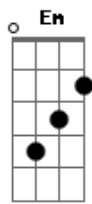

© ukulele-chords.com