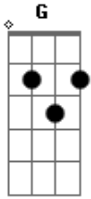

Chandra Lacombe - Desabrochar

Tom: G
Intro: G Am C D

G Am
Graça, um momento em flor
C D
Exsuda o amor, todo o semblante brilha

G Am C
Amar, com todo o fervor e terno calor
D
Sempre amanhece o dia

G Am C
Relaxa, sem medo, deixa o eu verdadeiro
D G
Destronar os apegos pra reinar o ser
Am C
Disfarça essa trama, que o coração inflama
D G Am
E traz das entranhas o que tem a ver
C D
O que tem a ver
G
Graça

Acordes

© ukulele-chords.com