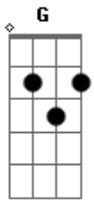

© ukulele-chords.com