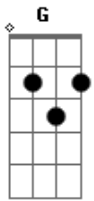

Chandra Lacombe - Consciencia Cósmica

Tom: **D**

D **Bm**
Chegar no céu é sentir a paz

G
Que permeia todo olhar

A
De quem já se desnudou

D
Romper os nós

Bm
Largar o cais

G
É poder desapegar

A
E ousar o que eu sou

G
No coração
A

A chave jaz
Fm#
De todo segredo

Bm
Trilha pra se encontrar

G
E na canção

A
Que o mestre trás

Fm#
Dissolvem-se os medos

Bm
Força pra despertar

G **A**
Entrego meus apegos

Gb **D**
E o rio encontra o mar (Repete estrofe: 2x)

(Repete do início: 1x)

Acordes

© ukulele-chords.com

© ukulele-chords.com

© ukulele-chords.com

© ukulele-chords.com