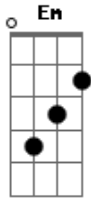

Chandra Lacombe - Ao Mestre

tom:

^D
 Eu vi no auto beija-flor ^D ^G ^D
^G ^{Em}
 E sinto tanta gratidão
^{Bm} ^G
 Pelos presentes de valor
^{Em} ^G ^{Em}
 Que me mostram a direção

^D ^G ^D
 Aquele que me ilumina
^G ^{Em}
 O caminho do viver
^{Bm} ^G
 Grande luz que nos fascina
^{Em} ^G ^{Em}
 Da exemplo pra valer

^D ^G ^D
 Com firmeza e com carinho
^G ^{Em}
 Com amor dedicação

Acordes

© ukulele-chords.com

© ukulele-chords.com

© ukulele-chords.com

© ukulele-chords.com

^{Bm} ^G
 Chama pra voltar o caminho
^{Em} ^G ^{Em}
 Com certeza e coração