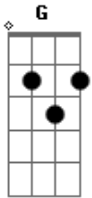

Chandra Lacombe - Ao Mestre

tom:

^D
 Eu vi no auto beija-flor ^D ^G ^D
^G ^{Em}
 E sinto tanta gratidão
^{Bm} ^G
 Pelos presentes de valor
^{Em} ^G ^{Em}
 Que me mostram a direção

^D ^G ^D
 Aquele que me ilumina
^G ^{Em}
 O caminho do viver
^{Bm} ^G
 Grande luz que nos fascina
^{Em} ^G ^{Em}
 Da exemplo pra valer

^D ^G ^D
 Com firmeza e com carinho
^G ^{Em}
 Com amor dedicação

Acordes

© ukulele-chords.com

© ukulele-chords.com

© ukulele-chords.com

© ukulele-chords.com

^{Bm} ^G
 Chama pra voltar o caminho
^{Em} ^G ^{Em}
 Com certeza e coração