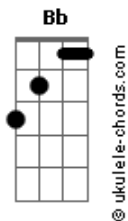

Chanceler e Diplomata - Saudade Poeta

tom:

Intro: Ab Eb Ab Db
 Ab Eb Ab
 Eb Ab Eb

Eb Ab Eb Ab
 Esta noite deitei em meu leito
 Eb Ab
 E o bendito do sono não vinha
 Eb Ab
 Soluçando saudade de alguém
 Eb Ab
 Que também sente saudade minha

Eb Ab Eb Ab
 Resolvi escrever umas frases
 Eb Ab
 Sobre a nossa paixão indiscreta
 Eb Ab
 A saudade em meu peito a queimar
 Eb Ab
 Me ensinou a rimar, me tornei um poeta

Ab Bb Eb
 Escrevi muitas frases bonitas
 Bb Eb
 Lindos versos fiz pra nós dois
 Db Ab
 Não foi sonho, sei que não sonhei
 Eb Ab
 Foi a primeira vez que a saudade compôs
 Bb Eb
 Não foi sonho, sei que não sonhei
 Db Eb Ab
 Foi a primeira vez que a saudade compôs

Acordes

(Ab Eb Ab Eb)
 (Ab Db Ab Eb)
 (Ab Eb Ab Eb)

Eb Ab Eb Ab
 Esta noite deitei em meu leito
 Eb Ab
 E o bendito do sono não vinha
 Eb Ab
 Soluçando saudade de alguém
 Eb Ab
 Que também sente saudade minha