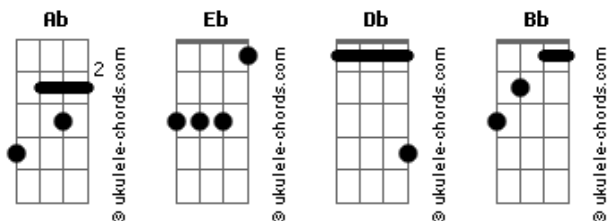

# Chanceler e Diplomata - Saudade Poeta

tom:

Intro: Ab Eb Ab Db  
Ab Eb Ab  
Eb Ab Eb

Eb Ab Eb Ab  
Esta noite deitei em meu leito  
Eb Ab  
E o bendito do sono não vinha  
Eb Ab  
Soluçando saudade de alguém  
Eb Ab  
Que também sente saudade minha

Eb Ab Eb Ab  
Resolvi escrever umas frases  
Eb Ab  
Sobre a nossa paixão indiscreta  
Eb Ab  
A saudade em meu peito a queimar  
Eb Ab  
Me ensinou a rimar, me tornei um poeta

Ab Bb Eb  
Escrevi muitas frases bonitas  
Bb Eb  
Lindos versos fiz pra nós dois  
Db Ab  
Não foi sonho, sei que não sonhei  
Eb Ab  
Foi a primeira vez que a saudade compôs  
Bb Eb  
Não foi sonho, sei que não sonhei  
Db Eb Ab  
Foi a primeira vez que a saudade compôs

## Acordes

( Ab Eb Ab Eb )  
( Ab Db Ab Eb )  
( Ab Eb Ab Eb )

Eb Ab Eb Ab  
Esta noite deitei em meu leito  
Eb Ab  
E o bendito do sono não vinha  
Eb Ab  
Soluçando saudade de alguém  
Eb Ab  
Que também sente saudade minha