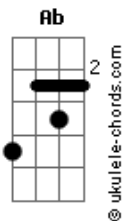

Chanceler e Diplomata - Saudade Poeta

tom:

Intro: Ab Eb Ab Db
 Ab Eb Ab
 Eb Ab Eb

Eb Ab Eb Ab
 Esta noite deitei em meu leito
 Eb Ab
 E o bendito do sono não vinha
 Eb Ab
 Soluçando saudade de alguém
 Eb Ab
 Que também sente saudade minha

Eb Ab Eb Ab
 Resolvi escrever umas frases
 Eb Ab
 Sobre a nossa paixão indiscreta
 Eb Ab
 A saudade em meu peito a queimar
 Eb Ab
 Me ensinou a rimar, me tornei um poeta

Ab Bb Eb
 Escrevi muitas frases bonitas
 Bb Eb
 Lindos versos fiz pra nós dois
 Db Ab
 Não foi sonho, sei que não sonhei
 Eb Ab
 Foi a primeira vez que a saudade compôs
 Bb Eb
 Não foi sonho, sei que não sonhei
 Db Eb Ab
 Foi a primeira vez que a saudade compôs

Acordes

(Ab Eb Ab Eb)
 (Ab Db Ab Eb)
 (Ab Eb Ab Eb)

Eb Ab Eb Ab
 Esta noite deitei em meu leito
 Eb Ab
 E o bendito do sono não vinha
 Eb Ab
 Soluçando saudade de alguém
 Eb Ab
 Que também sente saudade minha