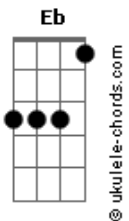

Chanceler e Diplomata - Saudade Poeta

tom:

Intro: Ab Eb Ab Db
 Ab Eb Ab
 Eb Ab Eb

Eb Ab Eb Ab
 Esta noite deitei em meu leito
 Eb Ab
 E o bendito do sono não vinha
 Eb Ab
 Soluçando saudade de alguém
 Eb Ab
 Que também sente saudade minha

Eb Ab Eb Ab
 Resolvi escrever umas frases
 Eb Ab
 Sobre a nossa paixão indiscreta
 Eb Ab
 A saudade em meu peito a queimar
 Eb Ab
 Me ensinou a rimar, me tornei um poeta

Ab Bb Eb
 Escrevi muitas frases bonitas
 Bb Eb
 Lindos versos fiz pra nós dois
 Db Ab
 Não foi sonho, sei que não sonhei
 Eb Ab
 Foi a primeira vez que a saudade compôs
 Bb Eb
 Não foi sonho, sei que não sonhei
 Db Eb Ab
 Foi a primeira vez que a saudade compôs

Acordes

(Ab Eb Ab Eb)
 (Ab Db Ab Eb)
 (Ab Eb Ab Eb)

Eb Ab Eb Ab
 Esta noite deitei em meu leito
 Eb Ab
 E o bendito do sono não vinha
 Eb Ab
 Soluçando saudade de alguém
 Eb Ab
 Que também sente saudade minha