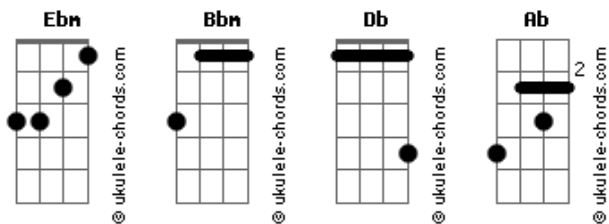

Chameleo - Te Odeio

tom:
 Ebm
 Me irrita te olhar nos olhos e saber
 Ab
 Que esses olhos olharam pra outros revirando de prazer
 Bbm Db
 E cada vez que seu suor que corre escorrer
 Ab
 Eu sei que os corpos que tocaram seus poros

Ebm
 Te fizeram perder os sentidos
 Bbm
 E eu não consigo
 Db
 Entender por que
 Ab
 Não foi comigo
 Ebm
 Perco o juízo
 Bbm
 Se te ver indo
 Db
 Eu vou contar pra você
 Ab
 O que eu tô sentindo

[Refrão]

Ebm
 Te odeio
 Bbm
 Eu te odeio
 Db Ab
 Eu te odeio, odeio, odeio
 Ebm
 Te odeio
 Bbm
 Eu te odeio
 Db Ab
 Uhuu uhum

Ebm Bbm

Acordes

Me acelerou num morro abaixo e arrancou os freios
 Db Ab
 Me enlouqueceu e eu morro quando eu fico sem seu beijo
 Ebm
 Você usa contra mim
 Bbm
 Todo o poder que eu te dei
 Db
 Eu sei, eu sei
 Ab
 Eu sei que os corpos
 Que tocaram seus poros te fizeram