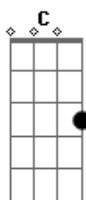

Am Dm C G
Quero então dizer quando ouvir Tua voz eis me aqui eis me aqui
Am Dm C G
Quero então dizer quando ouvir Tua voz eis me aqui eis me aqui
[Solo] Am Dm C G (2x)

Acordes

© ukulele-chords.com

© ukulele-chords.com