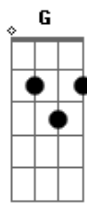

Chamados a Viver - Mulher de Fé

Tom: C

C G Am F
 Uma mulher de fé inabalável que por anos esperou um milagre
 C G Am
 Sim ela soube esperar, mesmo com o mundo dizendo que não
 F C
 Que sua cura não virá
 C G Am
 Ouviu falar de um homem especial que por ali estava
 F
 Trazendo a paz e o amor por onde andava
 Dm Em7 F7
 E se lançou em meio à multidão que o acompanhava

Dm Em7 F G
 E com apenas um toque, apenas um toque
 C C Am7
 Nas vestes Desse homem senti a cura em seu corpo chegar
 A7 Dm
 Ôou ôou ôou ôoooo
 Dm Em7 F G
 Ele logo percebeu e disse assim a tal mulher

Refrão:

C G C7 F
 Foi sua fé quem ti curou e nada nesse mundo é maior
 Dm F G
 Que o Meu amor

Acordes

© ukulele-chords.com

© ukulele-chords.com

© ukulele-chords.com

© ukulele-chords.com

© ukulele-chords.com