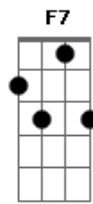

© ukulele-chords.com