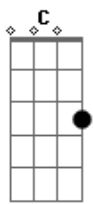

Chamados a Viver - Mulher de Fé

Tom: C

C G Am F
Uma mulher de fé inabalável que por anos esperou um milagre
C G Am
Sim ela soube esperar, mesmo com o mundo dizendo que não
F C
Que sua cura não virá
C G Am
Ouvi falar de um homem especial que por ali estava
F
Trazendo a paz e o amor por onde andava
Dm Em7 F7
E se lançou em meio à multidão que o acompanhava

Dm Em7 F G
E com apenas um toque, apenas um toque
C C Am7
Nas vestes Desse homem senti a cura em seu corpo chegar
A7 Dm
Ôou ôou ôou ôoooo
Dm Em7 F G
Ele logo percebeu e disse assim a tal mulher

Refrão:

C G C7 F
Foi sua fé quem ti curou e nada nesse mundo é maior
Dm F G
Que o Meu amor

Acordes

© ukulele-chords.com