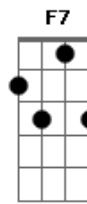

© ukulele-chords.com