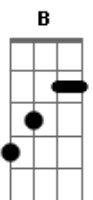

Chama Chuva - Toque de Fole

Tom: **B**
Intro: **Em B7 Em B7 Em**

Toque, sanfoneiro
Um forró bem animado
Com cadência de xaxado
Da poeira levantar
Toque, sanfoneiro
As mulheres estão visando
O fole frouxo tocando
Castigando a nota lá
Toque, sanfoneiro
Mostre que é velho macho
Capriche nos oito baixos
Até o dia clarear

Toque, sanfoneiro
Toque porque
A gente quer se esbaldar
Toque, sanfoneiro
Toque porque
A gente quer dançar

Dedo no couro é pandeirada
Mão na zabumba é zabumbada
E no triângulo é trianglada
Dedo no fole é forrozada (2x)

(Volta ao início)
Final: **Em B7 Em B7 Em**

Acordes

© ukulele-chords.com