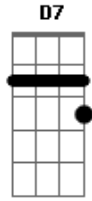

© ukulele-chords.com