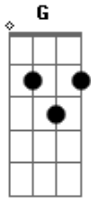

© ukulele-chords.com