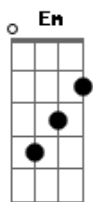

Chama Chuva - Forró de Tradição

Tom: G
Intro: Em Am B7

Em Am
Menina vem pra itaúnas pra dançar forró
B7 Em
quero ver a sua roupa pingando suor
Em Am
E a poeira subindo no meio do salão
B7 Em
E vc se entregando a essa confusão

Em Am
Menina vem pra itaúnas pra dançar forró
B7 Em
quero ver a sua roupa pingando suor
Em Am
E a poeira subindo no meio do salão
B7 Em
E vc se entregando a essa confusão

Em Am B7 Em
0 forró daqui é tradição
Em Am B7 Em
0 forró daqui é tradição
Em Am B7 Em
0 forró daqui é tradição
Em Am B7 Em
0 forró daqui não se faz comparação

Em Am
0 violeiro faz o som a noite inteira
B7 Em
E agente se entrega a essa brincadeira
Em Am
0 violeiro faz o som a noite inteira
B7 Em
E agente se entrega a essa brincadeira

Em Am
Menina não seja tonta deixe de besteira
B7 Am
Caia logo no forró pra mexer com a escadeira
Em Am
Menina não seja tonta deixe de besteira
B7 Am
Caia logo no forró pra mexer com a escadeira

Em Am B7 Em
0 forró daqui é tradição
Em Am B7 Em
0 forró daqui é tradição
Em Am B7 Em
0 forró daqui é tradição
Em Am B7 Em
0 forró daqui não se faz comparação

[Final] Em Am B7

Acordes

© ukulele-chords.com