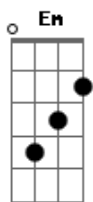

Chama Chuva - Forró de Tradição

Tom: G
Intro: Em Am B7

Em Am
Menina vem pra itaúnas pra dançar forró
B7 Em
quero ver a sua roupa pingando suor
Em Am
E a poeira subindo no meio do salão
B7 Em
E vc se entregando a essa confusão

Em Am
Menina vem pra itaúnas pra dançar forró
B7 Em
quero ver a sua roupa pingando suor
Em Am
E a poeira subindo no meio do salão
B7 Em
E vc se entregando a essa confusão

Em Am B7 Em
0 forró daqui é tradição
Em Am B7 Em
0 forró daqui é tradição
Em Am B7 Em
0 forró daqui é tradição
Em Am B7 Em
0 forró daqui não se faz comparação

Em Am
0 violeiro faz o som a noite inteira
B7 Em
E agente se entrega a essa brincadeira
Em Am
0 violeiro faz o som a noite inteira
B7 Em
E agente se entrega a essa brincadeira
Em Am
Menina não seja tonta deixe de besteira
B7 Am
Caia logo no forró pra mexer com a escadeira
Em Am
Menina não seja tonta deixe de besteira
B7 Am
Caia logo no forró pra mexer com a escadeira

Em Am B7 Em
0 forró daqui é tradição
Em Am B7 Em
0 forró daqui é tradição
Em Am B7 Em
0 forró daqui é tradição
Em Am B7 Em
0 forró daqui não se faz comparação

[Final] Em Am B7

Acordes

© ukulele-chords.com