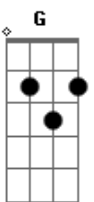

Chama Chuva - Eu não preciso de você

Tom: C

Ritmo: Xote

Intro: Am E (2x)

Am
Eu não preciso de você

O mundo é grande e o destino nos espera
Não é você que vai me dar na primavera

F E
As flores lindas que sonhei pro meu verão

Ninguém melhor que mestre Osvaldo na madeira

Com sua arte criou muito mais de dez

Am Eu me criei

Matando a fome com tareco e mariola

Fazendo versos dedilhados na viola

(Am Am D D) 2x Am E Am
Por entre os becos no meu velho vassorá

Am A7 Cifrada por Thiago Sena Pessoa
Corrigida por Júlio Ernesto S. de Oliveira

Acordes

© ukulele-chords.com

© ukulele-chords.com

© ukulele-chords.com

© ukulele-chords.com

© ukulele-chords.com

© ukulele-chords.com