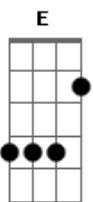

Chama Chuva - Eu não preciso de você

Tom: C

Ritmo: Xote

Intro: Am E (2x)

Am
Eu não preciso de você

O mundo é grande e o destino nos espera
Não é você que vai me dar na primavera

F E
As flores lindas que sonhei pro meu verão

Eu não preciso de você

Já fiz tudo pra mudar meu endereço
Já revirei a minha vida pelo avesso

A7
Juro por Deus não encontrei você mais não

Cartas na mesa

O jogador conhece o jogo pela regra

G Am Am Dm
Não sabes tu, que já tirei leite de pedra

Ninguém melhor que mestre Osvaldo na madeira

Com sua arte criou muito mais de dez

Am Eu me criei

Matando a fome com tareco e mariola

Fazendo versos dedilhados na viola

(Am Am D D) 2x Am E Am
Por entre os becos no meu velho vassorá

Am A7 Cifrada por Thiago Sena Pessoa
Corrigida por Júlio Ernesto S. de Oliveira

Acordes

© ukulele-chords.com

© ukulele-chords.com

© ukulele-chords.com

© ukulele-chords.com

© ukulele-chords.com

© ukulele-chords.com