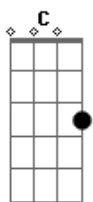

Chama Chuva - Eu não preciso de você

Tom: C

Ritmo: Xote

Intro: Am E (2x)

Am
Eu não preciso de você

O mundo é grande e o destino nos espera
Não é você que vai me dar na primavera

F E
As flores lindas que sonhei pro meu verão

Eu não preciso de você

Já fiz tudo pra mudar meu endereço
Já revirei a minha vida pelo avesso

A7
Juro por Deus não encontrei você mais não

Cartas na mesa

O jogador conhece o jogo pela regra

G Am Am Dm
Não sabes tu, que já tirei leite de pedra

E7
Só pra te ver sorrir pra mim não chorar

Voce foi longe

Me machucando provocou a minha ira

Só que eu nasci entre Uberlândia e Macambira

A7
Quem é você pra derramar meu bumbuzá

Eu me criei

Ouvindo o toque do martelo na poeira

Ninguém melhor que mestre Osvaldo na madeira

Com sua arte criou muito mais de dez

Am Eu me criei

Matando a fome com tareco e mariola

Fazendo versos dedilhados na viola

(Am Am D D) 2x Am E Am
Por entre os becos no meu velho vassorá

Am A7 Cifrada por Thiago Sena Pessoa
Corrigida por Júlio Ernesto S. de Oliveira

Acordes

© ukulele-chords.com