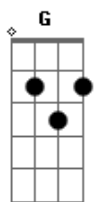

Chama Chuva - Eu não preciso de você

Tom: C

Ritmo: Xote

Intro: Am E (2x)

Am
Eu não preciso de você

O mundo é grande e o destino nos espera
Não é você que vai me dar na primavera

F E
As flores lindas que sonhei pro meu verão

Eu não preciso de você

Já fiz tudo pra mudar meu endereço
Já revirei a minha vida pelo avesso

A7
Juro por Deus não encontrei você mais não

Cartas na mesa

O jogador conhece o jogo pela regra

G Am Am Dm
Não sabes tu, que já tirei leite de pedra

Ninguém melhor que mestre Osvaldo na madeira

Com sua arte criou muito mais de dez

Am Eu me criei

Matando a fome com tareco e mariola

Fazendo versos dedilhados na viola

(Am Am D D) 2x Am E Am
Por entre os becos no meu velho vassorá

Am A7 Cifrada por Thiago Sena Pessoa
Corrigida por Júlio Ernesto S. de Oliveira

Acordes

© ukulele-chords.com

© ukulele-chords.com

© ukulele-chords.com

© ukulele-chords.com

© ukulele-chords.com

© ukulele-chords.com