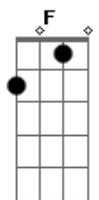

Chama Chuva - Canção Ao Mar

Tom: F
Intro: 2x: F Am Bb Bbm

F
A gente vive comprando brigas
Am
Não entendia o que estava errado
Bb A#M
Agora sei como te amar
F
Pegar sua alma pelas mãos
Am Bb
Destemido imaginário pôr do sol
A#M
Pra te explorar

Refrão:
F
Oh lua branca seja minha amiga
Am
Fala pra ela que paixão antiga
Bb A#M

Não morre nunca não, não morre nunca não (2x)

F
Oh mar! diz a ela que
Am
Mar! eu sempre estarei
Bb
Mar! sempre ao seu lado
A#M
Oh mar! como eu sonhei (2x)

Dm Am
Seu olhar aluscinha minha razão
Bb A#M
Ao anoitecer só penso em você

Sinto o vazio crescer com a escuridão
D Am
Se canto essa canção
Bb A#M
É pra não mais sofrer com essa solidão

Fico a espera da luz do seu olhar,

Acordes

© ukulele-chords.com