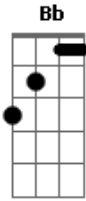

© ukulele-chords.com