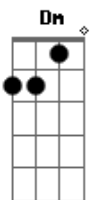

© ukulele-chords.com