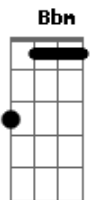

© ukulele-chords.com