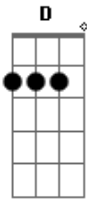

© ukulele-chords.com