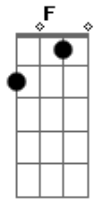

Chama Chuva - Canção Ao Mar

Tom: F
Intro: 2x: F Am Bb Bbm

F
A gente vive comprando brigas
Am
Não entendia o que estava errado
Bb A#M
Agora sei como te amar
F
Pegar sua alma pelas mãos
Am Bb
Destemido imaginário pôr do sol
A#M
Pra te explorar

Refrão:
F
Oh lua branca seja minha amiga
Am
Fala pra ela que paixão antiga
Bb A#M

Não morre nunca não, não morre nunca não (2x)

F
Oh mar! diz a ela que
Am
Mar! eu sempre estarei
Bb
Mar! sempre ao seu lado
A#M
Oh mar! como eu sonhei (2x)

Dm Am
Seu olhar aluscinha minha razão
Bb A#M
Ao anoitecer só penso em você

Sinto o vazio crescer com a escuridão
D Am
Se canto essa canção
Bb A#M
É pra não mais sofrer com essa solidão
Fico a espera da luz do seu olhar,

Acordes

© ukulele-chords.com