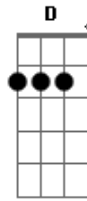

© ukulele-chords.com