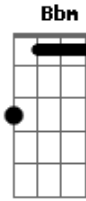

© ukulele-chords.com