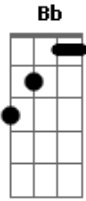

© ukulele-chords.com