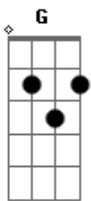

Bm
 Só basta eu estar ao seu lado
Em7 Bm
 batom vermelho vestido rodado

Am Bm Em
 cabelo ao vento o mundo não gira o tempo para ao seu lado
Bm Am

mergulho do sol na imensidão do mar

Bm
 Neguinha com você quero ficar

Refrão:

Em7 Bm Am
 ôoo Lua... Vem ver o por do sol
Bm Em7
 e apreciar o nascer da lua....

Em7 Bm
 Traços delicados cheiro doce
Am Bm
 sorriso encantador ela é como se fosse

Em7 Bm
 um anjo enviado por Jah

Am Bm
 mais a beleza interior também é fácil de enxergar

Em7 Bm
 ela não é desse tipo que se encontra em qualquer esquina

Am Bm
 essa nega me fascina a verdadeira obra divina

Em7 Bm
 ela exala liberdade com personalidade

Am Bm
 eu e ela por do sol pura positividade

Refrão:

Em7 Bm Am
 ôoo Lua... Vem ver o por do sol
Bm Em7
 e apreciar o nascer da lua....

Acordes

© ukulele-chords.com

© ukulele-chords.com

© ukulele-chords.com

© ukulele-chords.com