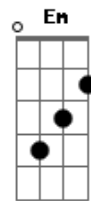

Bm
 Só basta eu estar ao seu lado
Em7 Bm
 batom vermelho vestido rodado

Am Bm Em
 cabelo ao vento o mundo não gira o tempo para ao seu lado
Bm Am

mergulho do sol na imensidão do mar

Bm
 Neguinha com você quero ficar

Am Bm
 mais a beleza interior também é fácil de enxergar

Em7 Bm
 ela não é desse tipo que se encontra em qualquer esquina

Am Bm
 essa nega me fascina a verdadeira obra divina

Em7 Bm
 ela exala liberdade com personalidade

Am Bm
 eu e ela por do sol pura positividade

Refrão:

Em7 Bm Am
 ôoo Lua... Vem ver o por do sol
Bm Em7
 e apreciar o nascer da lua....

Acordes

© ukulele-chords.com

© ukulele-chords.com

© ukulele-chords.com

© ukulele-chords.com