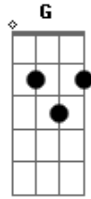

© ukulele-chords.com