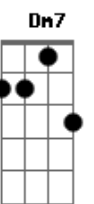

© ukulele-chords.com