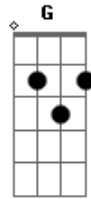

Chaguinha do Acordeon - Estrada da Vida

Tom: D
Intro: D Em A G A
Bm G Em A

D
O amor é de graça pra quem sabe amar
A Na longa e sofrida estrada da vida
D
Você me fez o sentido da vida encontrar

A G A D
Viver só importa se você tiver com migo
G A Bb

Em Bm
Como é doce essa rotina de te amar toda manhã
G D A7

D
Passa tempo mais não passa esse desejo de te amar
Em
[Solo] G A Bm
G Em A

Acordes

© ukulele-chords.com

© ukulele-chords.com

© ukulele-chords.com