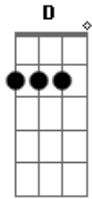

Chaguinha do Acordeon - Estrada da Vida

Tom: D
Intro: D Em A G A
Bm G Em A

D
O amor é de graça pra quem sabe amar
A Na longa e sofrida estrada da vida
D
Você me fez o sentido da vida encontrar

A G A D
Viver só importa se você tiver com migo
G A Bb

Em Bm
Como é doce essa rotina de te amar toda manhã
G D A7

D
Passa tempo mais não passa esse desejo de te amar
Em
[Solo] G A Bm
G Em A

Acordes