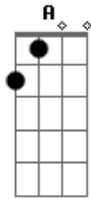

Chaguinha do Acordeon - Estrada da Vida

Tom: D
Intro: D Em A G A
Bm G Em A

D
O amor é de graça pra quem sabe amar
A Na longa e sofrida estrada da vida
D
Você me fez o sentido da vida encontrar

A G A D
Viver só importa se você tiver com migo
G A Bb

Em Bm
Como é doce essa rotina de te amar toda manhã
G D A7

D
Passa tempo mais não passa esse desejo de te amar
Em
[Solo] G A Bm
G Em A

Acordes

© ukulele-chords.com

© ukulele-chords.com

© ukulele-chords.com