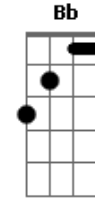

© ukulele-chords.com