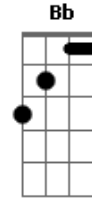

© ukulele-chords.com