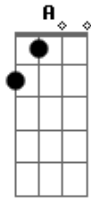

# Chaguinha do Acordeon - Estrada da Vida

Tom: D

Intro: D Em A G A  
Bm7 G Em A

D  
O amor é de graça pra quem sabe amar  
A Na longa e sofrida estrada da vida  
D  
Você me fez o sentido da vida encontrar

A G A D  
Viver só importa se você tiver com migo  
G A Bb

Em Bm7  
Como é doce essa rotina de te amar toda manhã  
G D A7

D  
Passa tempo mais não passa esse desejo de te amar  
Em  
[Solo] G A Bm7  
G Em A