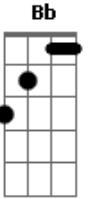

© ukulele-chords.com