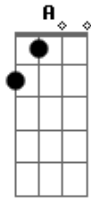

Chaguinha do Acordeon - Estrada da Vida

Tom: D

Intro: D Em A G A
Bm7 G Em A

D
O amor é de graça pra quem sabe amar
A Na longa e sofrida estrada da vida
D
Você me fez o sentido da vida encontrar

A G A D
Viver só importa se você tiver com migo
G A Bb

Em Bm7
Como é doce essa rotina de te amar toda manhã
G D A7

D
Passa tempo mais não passa esse desejo de te amar
Em
[Solo] G A Bm7
G Em A

Acordes

© ukulele-chords.com

© ukulele-chords.com

© ukulele-chords.com