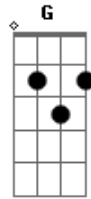

Chaguinha do Acordeon - Estrada da Vida

Tom: D

Intro: D Em A G A
Bm7 G Em A

D
O amor é de graça pra quem sabe amar
A Na longa e sofrida estrada da vida
D
Você me fez o sentido da vida encontrar

A G A D
Viver só importa se você tiver com migo
G A Bb

Em Bm7
Como é doce essa rotina de te amar toda manhã
G D A7

D
Passa tempo mais não passa esse desejo de te amar
Em
[Solo] G A Bm7
G Em A

Acordes

© ukulele-chords.com

© ukulele-chords.com

© ukulele-chords.com