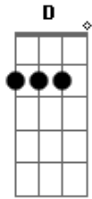

Chaguinha do Acordeon - Estrada da Vida

Tom: D

Intro: D Em A G A
Bm7 G Em A

D
O amor é de graça pra quem sabe amar
A Na longa e sofrida estrada da vida
D
Você me fez o sentido da vida encontrar

A G A D
Viver só importa se você tiver com migo
G A Bb

Em Bm7
Como é doce essa rotina de te amar toda manhã
G D A7

D
Passa tempo mais não passa esse desejo de te amar
Em
[Solo] G A Bm7
G Em A

Acordes