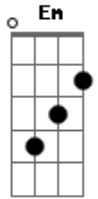

Chaguinha do Acordeon - Estrada da Vida

Tom: D

Intro: D Em A G A
Bm7 G Em A

D
O amor é de graça pra quem sabe amar
A Na longa e sofrida estrada da vida
D
Você me fez o sentido da vida encontrar

A G A D
Viver só importa se você tiver com migo
G A Bb

Em Bm7
Como é doce essa rotina de te amar toda manhã
G D A7

D
Passa tempo mais não passa esse desejo de te amar
Em
[Solo] G A Bm7
G Em A

Acordes

© ukulele-chords.com

© ukulele-chords.com

© ukulele-chords.com