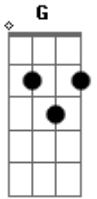

Chaguinha do Acordeon - Estrada da Vida

Tom: D

Intro: D Em A G A
Bm7 G Em A

D
O amor é de graça pra quem sabe amar
A Na longa e sofrida estrada da vida
D
Você me fez o sentido da vida encontrar

A G A D
Viver só importa se você tiver com migo
G A Bb

Em Bm7
Como é doce essa rotina de te amar toda manhã
G D A7

D
Passa tempo mais não passa esse desejo de te amar
Em
[Solo] G A Bm7
G Em A

Acordes

© ukulele-chords.com

© ukulele-chords.com

© ukulele-chords.com