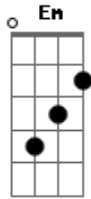

Chaguinha do Acordeon - Estrada da Vida

Tom: D

Intro: D Em A G A
Bm7 G Em A

D
O amor é de graça pra quem sabe amar
A Na longa e sofrida estrada da vida
D
Você me fez o sentido da vida encontrar

A G A D
Viver só importa se você tiver com migo
G A Bb

Em Bm7
Como é doce essa rotina de te amar toda manhã
G D A7

D
Passa tempo mais não passa esse desejo de te amar
Em
[Solo] G A Bm7
G Em A

Acordes

© ukulele-chords.com

© ukulele-chords.com

© ukulele-chords.com