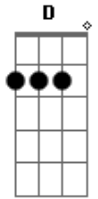

Chaguinha do Acordeon - Estrada da Vida

Tom: D

Intro: D Em A G A
Bm7 G Em A

D
O amor é de graça pra quem sabe amar
A Na longa e sofrida estrada da vida
D
Você me fez o sentido da vida encontrar

A G A D
Viver só importa se você tiver com migo
G A Bb

Em Bm7
Como é doce essa rotina de te amar toda manhã
G D A7

D
Passa tempo mais não passa esse desejo de te amar
Em
[Solo] G A Bm7
G Em A

Acordes

© ukulele-chords.com