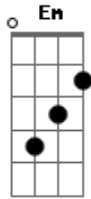

# Chaguinha do Acordeon - Estrada da Vida

Tom: D

Intro: D Em A G A  
Bm7 G Em A

D  
O amor é de graça pra quem sabe amar  
A Na longa e sofrida estrada da vida  
D  
Você me fez o sentido da vida encontrar

A G A D  
Viver só importa se você tiver com migo  
G A Bb

Em Bm7  
Como é doce essa rotina de te amar toda manhã  
G D A7

D  
Passa tempo mais não passa esse desejo de te amar  
Em  
[Solo] G A Bm7  
G Em A