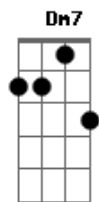

© ukulele-chords.com