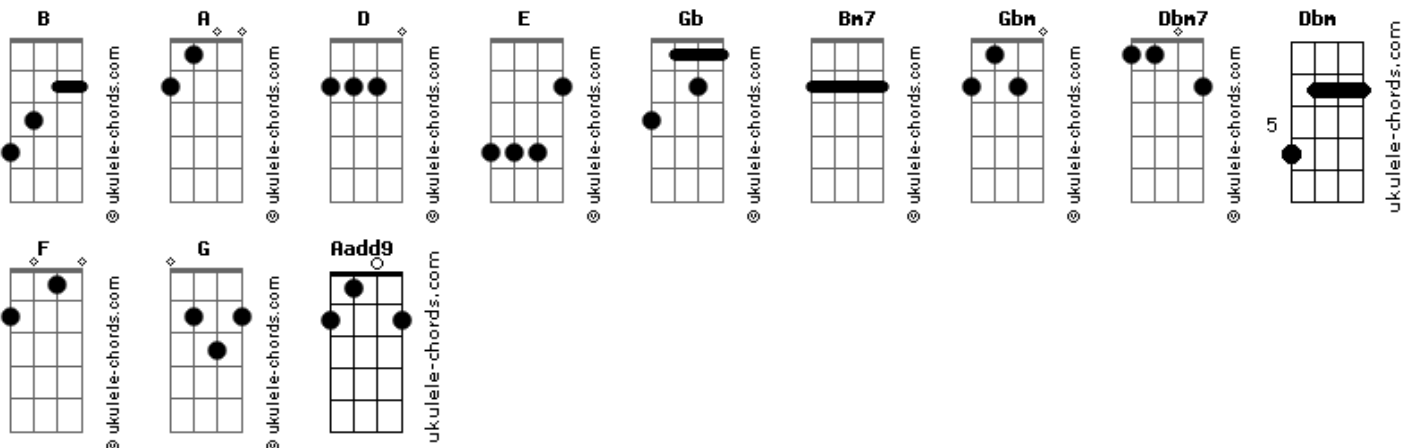

# Chagas Sobrinho - Depois Da Muralha

tom:

Intro: D E Gb Gb4 Gb  
 D E B B D  
 E Gb D E A

A  
 Eu nunca vi um crente esmorecer  
 Deus estando ao seu lado  
 Bm7 D  
 Não conheço Deus como o meu Deus  
 Aadd9 Aadd9 A  
 Nem um justo derrotado  
 A  
 Nunca vi o mal prevalecer  
 Quando o meu Deus se levanta  
 Bm7 A D  
 Quando a vitória está chegando  
 Bm7 E D E  
 A tristeza vai embora, de alegria o crente canta

Aadd9 D A  
 A vitória está depois da muralha  
 Gbm E  
 Acredite, você vai conseguir  
 Bm7  
 Se o poder de Deus está com você  
 D A  
 Ela vai ter que cair  
 D E Aadd9  
 Com você estão milhares de anjos  
 Gbm E  
 Essa guerra você não vai perder  
 Bm7  
 A muralha hoje vai desabar  
 E Aadd9  
 Hoje você vai vencer  
 ( A Dbm7 Bm7 D )

Aadd9  
 Nunca vi um homem não tremer  
 Quando a voz de Deus ecoa  
 Bm7 D  
 Nem uma condenação terá  
 Aadd9  
 Um alguém que ele perdoa  
 ( D E D E )

## Acordes

Nunca vi demônio suportar  
 Quando a glória de Deus desce  
 Bm7 D  
 Crente canta, clama, o mal suplanta  
 Deus do trono se levanta e o inferno estremece  
 Aadd9 D A  
 A vitória está depois da muralha  
 Gbm E  
 Acredite, você vai conseguir  
 Bm7  
 Se o poder de Deus está com você  
 D A  
 Ela vai ter que cair  
 D E Aadd9  
 Com você estão milhares de anjos  
 Gbm E  
 Essa guerra você não vai perder  
 Bm7  
 A muralha hoje vai desabar  
 E Aadd9  
 Hoje você vai vencer  
 [Solo] Gbm D A Dbm  
 Gbm D A E Aadd9  
 D A  
 A vitória está depois da muralha  
 Gbm E  
 Acredite, você vai conseguir  
 Bm7  
 Se o poder de Deus está com você  
 D A  
 Ela vai ter que cair  
 D Aadd9  
 Com você estão milhares de anjos  
 E  
 Essa guerra você não vai perder  
 Bm7  
 A muralha hoje vai desabar  
 E Aadd9  
 Hoje você vai vencer  
 Aadd9 D A  
 A vitória está depois da muralha  
 Gbm E  
 Acredite, você vai conseguir  
 Bm7  
 Se o poder de Deus está com você  
 D A  
 Ela vai ter que cair  
 [Final] E F G A