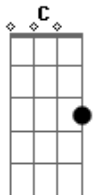

Chagas Sobrinho - Casa do Oleiro

Tom: C
Intro: Am E Am Dm E Am

E Am Dm
Fui à casa do oleiro para vê-lo trabalhar

E Am
Cheguei bem na hora certa do oleiro começar

A Dm Am (pausa)
Começou fazendo um vaso e o vaso se quebrou

Am (pausa) Dm (pausa) E (pausa) Am
A coisa mais linda do mundo é ver o oleiro trabalhar

Passagem: Am G F E Am Dm E Am

Am G F E Am
Mistura a água com o barro, pisa pra lá e pra cá

Am E Am
Pega o barro, põe na roda, põe a roda pra rodar