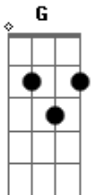

Chagas Sobrinho - Casa do Oleiro

Tom: C
Intro: Am E Am Dm E Am

E Am Dm
Fui à casa do oleiro para vê-lo trabalhar

E Am
Cheguei bem na hora certa do oleiro começar

A Dm Am (pausa)
Começou fazendo um vaso e o vaso se quebrou

Am (pausa) Dm (pausa) E (pausa) Am
Ele misturou com barro e outra vez recomeçou

Am G F E Am
Mistura a água com o barro, pisa pra lá e pra cá

Am E Am
Pega o barro, põe na roda, põe a roda pra rodar

A Dm Am (pausa)
Pega o vaso, põe no forno, põe o fogo pra queimar

Am (pausa) Dm (pausa) E (pausa) Am
A coisa mais linda do mundo é ver o oleiro trabalhar

E Am Dm
Vaso velho não suporta o azeite sem vaziar

E Am
Rachão em vaso de barro não presta pra consertar

A Dm Am (pausa)
Neste caso o oleiro tem que fazer o renovo

Am (pausa) Dm (pausa) E (pausa) Am
Ele quebra o vaso velho pra fazer um vaso novo

Am G F E Am
Mistura a água com o barro, pisa pra lá e pra cá

Am E Am
Pega o barro, põe na roda, põe a roda pra rodar

A Dm Am
Pega o vaso, põe no forno, põe o fogo pra queimar

Am Dm (pausa) E (pausa) Am
A coisa mais linda do mundo é ver o oleiro trabalhar

E Am Dm
O oleiro é o Senhor e o barro é o crente

E Am
O azeite é o Espírito que enche a vida da gente

A Dm Am (pausa)
A roda é a nossa vida, o fogo é pra nos provar

Am (pausa) Dm (pausa) E (pausa) Am
Desce à casa do oleiro e veja ele trabalhar

Am G F E Am
Mistura a água com o barro, pisa pra lá e pra cá

Am E Am
Pega o barro, põe na roda, põe a roda pra rodar

A Dm Am (pausa)
Pega o vaso, põe no forno, põe o fogo pra queimar

Am (pausa) Dm (pausa) E (pausa) Am
A coisa mais linda do mundo é ver o oleiro trabalhar

Passagem: Am G F E Am Dm E Am

Am G F E Am
Mistura a água com o barro, pisa pra lá e pra cá

Am E Am
Pega o barro, põe na roda, põe a roda pra rodar

A Dm Am (pausa)
Pega o vaso, põe no forno, põe o fogo pra queimar

Am (pausa) Dm (pausa) E (pausa) Am Dm E Am
A coisa mais linda do mundo é ver o oleiro trabalhar

Acordes

© ukulele-chords.com