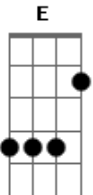

Chagas Sobrinho - Casa do Oleiro

Tom: C
Intro: Am E Am Dm E Am

E Am Dm
Fui à casa do oleiro para vê-lo trabalhar

E Am
Cheguei bem na hora certa do oleiro começar

A Dm Am (pausa)
Começou fazendo um vaso e o vaso se quebrou

Am (pausa) Dm (pausa) E (pausa) Am
A coisa mais linda do mundo é ver o oleiro trabalhar

Passagem: Am G F E Am Dm E Am

Am G F E Am
Mistura a água com o barro, pisa pra lá e pra cá

Am E Am
Pega o barro, põe na roda, põe a roda pra rodar

A Dm Am (pausa)
Pega o vaso, põe no forno, põe o fogo pra queimar

Am (pausa) Dm (pausa) E (pausa) Am Dm E Am
A coisa mais linda do mundo é ver o oleiro trabalhar

Acordes

© ukulele-chords.com

© ukulele-chords.com