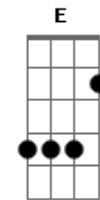

© ukulele-chords.com