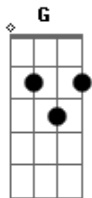

Chá Malte - Só Saio Com Uma Lata Na Mão

tom:

Intro: D G D A
 D G D A
 D G D A
 D G A

[Primeira Parte]

E eu saio de casa
 Eu já saio com uma lata
 E tem mais onze no congelador

E na minha mala
 Tem mais três gelada
 E tem mais lá pr'onde eu vou

[Pré-Refrão]

Vô' com a bermuda e um chinelo
 E sair pra rua de rolê
 E o dia está tão lindo
 E o sol está tinindo
 Tudo é um motivo pra beber

[Refrão]

Só saio com uma lata na mão
 Saio com uma lata na mão
 Só saio com uma lata na mão
 Só saio com a lata

[Segunda Parte]

Estralo mais uma
 E se acaba, nós arruma

Acordes

© ukulele-chords.com

© ukulele-chords.com

© ukulele-chords.com

© ukulele-chords.com

Nossa cerveja não pode faltar

E a galera faz vakinha
 E compra tudo de latinha
 E eu pego garrafa fiado no bar

[Pré-Refrão]

Vô' com uma bermuda e um chinelo
 E sair pra rua de rolê
 E o dia está tão lindo
 E o sol está tinindo
 Tudo é um motivo pra beber