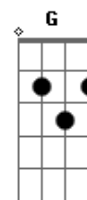

Chá de Vinil - Novo Dia

Tom: E

m [Intro] Em7 Bm7 C D
 Em7 Bm7 C D
 Em7 Bm7 C D Em7 Bm7
 Em7 Bm7 C D Em7 Bm7

Em7 Bm7
 Acho que já vivi um tanto para entender
 C D
 Que ser feliz o tempo todo é impossível ser
 Em7 Bm7
 Nem por isso vou parar ou andar para trás
 C D
 Prefiro ir em frente, é assim que se faz

(Em7 Bm7 C D Em7 Bm7 Em7)
 (Em7 Bm7 C D Em7 Bm7 Em7)

Acordes

© ukulele-chords.com

© ukulele-chords.com

© ukulele-chords.com

© ukulele-chords.com

© ukulele-chords.com

© ukulele-chords.com