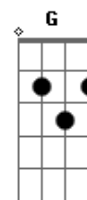

# Chá de Vinil - Novo Dia

Tom: E

m [Intro] Em7 Bm7 C D  
 Em7 Bm7 C D  
 Em7 Bm7 C D Em7 Bm7  
 Em7 Bm7 C D Em7 Bm7

Em7 Bm7  
 Acho que já vivi um tanto para entender  
 C D  
 Que ser feliz o tempo todo é impossível ser  
 Em7 Bm7  
 Nem por isso vou parar ou andar para trás  
 C D  
 Prefiro ir em frente, é assim que se faz

( Em7 Bm7 C D Em7 Bm7 Em7 )  
 ( Em7 Bm7 C D Em7 Bm7 Em7 )