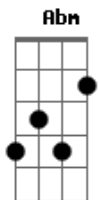

© ukulele-chords.com