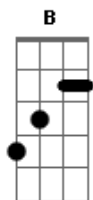

CGEM - Meu Pai Nunca Falhou

tom: B [Intro] B

B
Pai eu agora posso ver sempre tua mão me protegeu
B
Não sou órfão sou teu filho aleluia

E Abm Gb
Espírito liberte os cativos
E Abm Gb
Com seu poder desfaça o medo

B E Abm Gb
Meu Pai hoje eu posso ver
B E Abm Gb
O teu amor nunca me deixou
B E Abm Gb
Sou filho teu e amado vou ao mundo dizer
B E
Meu Pai nunca falhou
Abm Gb

Meu Pai nunca falhou

B E Abm Gb
Não há mais condenação pra mim estou em Jesus meu salvador
B E Abm Gb
Não sou órfão sou teu filho aleluia

E Abm Gb
Espírito liberte os cativos
E Abm Gb
Com seu poder desfaça o medo

B E Abm Gb
Meu Pai hoje eu posso ver
B E Abm Gb
O teu amor nunca me deixou
B E Abm Gb
Sou filho teu e amado vou ao mundo dizer
B E
Meu Pai nunca falhou
Abm Gb
Meu Pai nunca falhou

Acordes