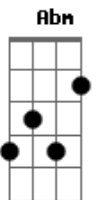

© ukulele-chords.com