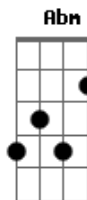

**E** **A**  
 Teu estandarte sobre mim é o amor  
**E** **A**  
 A noite toda procurei em meu leito  
**Dbm** **B** **Aadd9** **B**  
 Aquele a quem o meu coração ama

**A** **B**  
 Me leve com você  
**Dbm** **Abm**  
 Como é belo meu amado  
**A** **B**  
 Tenho prazer em ti  
**Dbm** **Abm**

## Acordes

© ukulele-chords.com

© ukulele-chords.com

© ukulele-chords.com

© ukulele-chords.com

© ukulele-chords.com

© ukulele-chords.com

Me leve ao teu banquete

**E** **A**  
 Todos os dias eu levantarei para buscar o meu amado  
**E** **A**  
 Estava quase dormindo mas o meu coração estava acordado  
**Dbm** **B** **Aadd9** **B**  
 Com um olhar fez disparar o meu coração

**A**  
 No secreto eu te encontro  
**B**  
 E lá eu sei que não há outro  
**Dbm** **Abm**  
 Que satisfaz e sacia todo o meu ser

**A**  
 Minha candeia esta acesa  
**B**  
 Te esperando meu amado  
**Dbm** **Abm**  
 Todo meu amor entrego a ti oh Rei Jesus