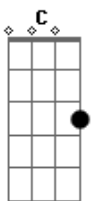

CGEM - Lenha na Fogueira

tom:

Intro: Am C D E
Am C D E

[Refrão]

Am C D E
Le_nha na fogueira todo dia
Am C D E
Le_nha na fogueira todo dia

[Primeira Parte]

Am C
Altos e baixos oscilando
Am D
Hora quente, hora frio assim não vai dar não
Am C
Altos e baixos oscilando
Am D
Hora quente, hora frio assim não vai dar não
Am C
Vem, Vem espirito santo
Am D
Vem, vem fogo de Deus
Am C
Vem, Vem espirito santo
D E
Consuma toda inconstância toda mornidão
Am C
Vem, Vem espirito santo
Am D
Vem, vem fogo de Deus
Am C
Vem, Vem espirito santo
D E
Consuma toda inconstância toda mornidão

[Refrão]

Am C D E
Le_nha na fogueira todo dia
Am C D E
Le_nha na fogueira todo dia

[Segunda Parte]

Am C
Altos e baixos oscilando
Am D
Hora quente, hora frio assim não vai dar não
Am C
Altos e baixos oscilando
Am D
Hora quente, hora frio assim não vai dar não
Am C
Vem, Vem espirito santo
Am D
Vem, vem fogo de Deus
Am C

Acordes

© ukulele-chords.com