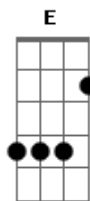

CGEM - Lenha na Fogueira

tom:

Intro: Am C D E
Am C D E

[Refrão]

Am C D E
Le_nha na fogueira todo dia
Am C D E
Le_nha na fogueira todo dia

[Primeira Parte]

Am C
Altos e baixos oscilando
Am D
Hora quente, hora frio assim não vai dar não
Am C
Altos e baixos oscilando
Am D
Hora quente, hora frio assim não vai dar não
Am C
Vem, Vem espirito santo
Am D
Vem, vem fogo de Deus
Am C
Vem, Vem espirito santo
D E
Consuma toda inconstância toda mornidão
Am C
Vem, Vem espirito santo
Am D
Vem, vem fogo de Deus
Am C
Vem, Vem espirito santo
D E
Consuma toda inconstância toda mornidão

[Refrão]

Am C D E
Le_nha na fogueira todo dia
Am C D E
Le_nha na fogueira todo dia

[Segunda Parte]

Am C
Altos e baixos oscilando
Am D
Hora quente, hora frio assim não vai dar não
Am C
Altos e baixos oscilando
Am D
Hora quente, hora frio assim não vai dar não
Am C
Vem, Vem espirito santo
Am D
Vem, vem fogo de Deus
Am C

Acordes

© ukulele-chords.com

© ukulele-chords.com

© ukulele-chords.com

© ukulele-chords.com

© ukulele-chords.com

© ukulele-chords.com

Vem, Vem espirito santo
D E
Consuma toda inconstância toda mornidão
Am C
Vem, Vem espirito santo
Am D
Vem, vem fogo de Deus
Am C
Vem, Vem espirito santo
D E
Consuma toda inconstância toda mornidão
(Am)

[Terceira Parte]

Am C D
Não viverei de choque em choque e pregação Não
Am C D
Sem experimentar uma real transformação
Am C D
Não esfriarei mas vai crescer uma chama de amor por ti
Am C D
Eu sei que vai, vai sim eu sei que vai
Am C D
Não viverei de choque em choque e pregação Não
Am C D
Sem experimentar uma real transformação
Am C D
Não esfriarei mas vai crescer uma chama de amor por ti
Am C D
Eu sei que vai, vai sim eu sei que vai
Am C D
Eu sei que vai, vai sim eu sei que vai