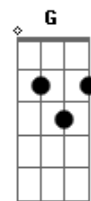

CGEM - Lenha na Fogueira

tom:

Intro: Am C D E
Am C D E

[Refrão]

Am C D E
Le_nha na fogueira todo dia
Am C D E
Le_nha na fogueira todo dia

[Primeira Parte]

Am C
Altos e baixos oscilando
Am D
Hora quente, hora frio assim não vai dar não
Am C
Altos e baixos oscilando
Am D
Hora quente, hora frio assim não vai dar não
Am C
Vem, Vem espirito santo
Am D
Vem, vem fogo de Deus
Am C
Vem, Vem espirito santo
D E
Consuma toda inconstância toda mornidão
Am C
Vem, Vem espirito santo
Am D
Vem, vem fogo de Deus
Am C
Vem, Vem espirito santo
D E
Consuma toda inconstância toda mornidão

Acordes

© ukulele-chords.com

© ukulele-chords.com

© ukulele-chords.com

© ukulele-chords.com

© ukulele-chords.com

© ukulele-chords.com

Vem, Vem espirito santo
D E
Consuma toda inconstância toda mornidão
Am C
Vem, Vem espirito santo
Am D
Vem, vem fogo de Deus
Am C
Vem, Vem espirito santo
D E
Consuma toda inconstância toda mornidão
(Am)

[Terceira Parte]

Am C D
Não viverei de choque em choque e pregação Não
Am C D
Sem experimentar uma real transformação
Am C D
Não esfriarei mas vai crescer uma chama de amor por ti
Am C D
Eu sei que vai, vai sim eu sei que vai
Am C D
Não viverei de choque em choque e pregação Não
Am C D
Sem experimentar uma real transformação
Am C D
Não esfriarei mas vai crescer uma chama de amor por ti
Am C D
Eu sei que vai, vai sim eu sei que vai
Am C D
Eu sei que vai, vai sim eu sei que vai