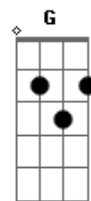

CGEM - Lenha na Fogueira

tom:

Intro: Am C D E
Am C D E

[Refrão]

Am C D E
Le_nha na fogueira todo dia
Am C D E
Le_nha na fogueira todo dia

[Primeira Parte]

Am C
Altos e baixos oscilando
Am D
Hora quente, hora frio assim não vai dar não
Am C
Altos e baixos oscilando
Am D
Hora quente, hora frio assim não vai dar não
Am C
Vem, Vem espirito santo
Am D
Vem, vem fogo de Deus
Am C
Vem, Vem espirito santo
D E
Consuma toda inconstância toda mornidão
Am C
Vem, Vem espirito santo
Am D
Vem, vem fogo de Deus
Am C
Vem, Vem espirito santo
D E
Consuma toda inconstância toda mornidão

Acordes

© ukulele-chords.com

© ukulele-chords.com

© ukulele-chords.com

© ukulele-chords.com

© ukulele-chords.com

© ukulele-chords.com

Vem, Vem espirito santo
D E
Consuma toda inconstância toda mornidão
Am C
Vem, Vem espirito santo
Am D
Vem, vem fogo de Deus
Am C
Vem, Vem espirito santo
D E
Consuma toda inconstância toda mornidão
(Am)

[Terceira Parte]

Am C D
Não viverei de choque em choque e pregação Não
Am C D
Sem experimentar uma real transformação
Am C D
Não esfriarei mas vai crescer uma chama de amor por ti
Am C D
Eu sei que vai, vai sim eu sei que vai
Am C D
Não viverei de choque em choque e pregação Não
Am C D
Sem experimentar uma real transformação
Am C D
Não esfriarei mas vai crescer uma chama de amor por ti
Am C D
Eu sei que vai, vai sim eu sei que vai
Am C D
Eu sei que vai, vai sim eu sei que vai