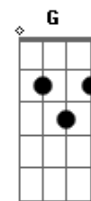

CGEM - Lenha na Fogueira

tom:

Intro: Am C D E
Am C D E

[Refrão]

Am C D E
Le_nha na fogueira todo dia
Am C D E
Le_nha na fogueira todo dia

[Primeira Parte]

Am C
Altos e baixos oscilando
Am D
Hora quente, hora frio assim não vai dar não
Am C
Altos e baixos oscilando
Am D
Hora quente, hora frio assim não vai dar não
Am C
Vem, Vem espirito santo
Am D
Vem, vem fogo de Deus
Am C
Vem, Vem espirito santo
D E
Consuma toda inconstância toda mornidão
Am C
Vem, Vem espirito santo
Am D
Vem, vem fogo de Deus
Am C
Vem, Vem espirito santo
D E
Consuma toda inconstância toda mornidão

Acordes

© ukulele-chords.com

© ukulele-chords.com

© ukulele-chords.com

© ukulele-chords.com

© ukulele-chords.com

© ukulele-chords.com

Vem, Vem espirito santo
D E
Consuma toda inconstância toda mornidão
Am C
Vem, Vem espirito santo
Am D
Vem, vem fogo de Deus
Am C
Vem, Vem espirito santo
D E
Consuma toda inconstância toda mornidão
(Am)

[Terceira Parte]

Am C D
Não viverei de choque em choque e pregação Não
Am C D
Sem experimentar uma real transformação
Am C D
Não esfriarei mas vai crescer uma chama de amor por ti
Am C D
Eu sei que vai, vai sim eu sei que vai
Am C D
Não viverei de choque em choque e pregação Não
Am C D
Sem experimentar uma real transformação
Am C D
Não esfriarei mas vai crescer uma chama de amor por ti
Am C D
Eu sei que vai, vai sim eu sei que vai
Am C D
Eu sei que vai, vai sim eu sei que vai