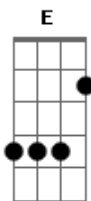

CGEM - Lenha na Fogueira

tom:

Intro: Am C D E
Am C D E

[Refrão]

Am C D E
Le_nha na fogueira todo dia
Am C D E
Le_nha na fogueira todo dia

[Primeira Parte]

Am C
Altos e baixos oscilando
Am D
Hora quente, hora frio assim não vai dar não
Am C
Altos e baixos oscilando
Am D
Hora quente, hora frio assim não vai dar não
Am C
Vem, Vem espirito santo
Am D
Vem, vem fogo de Deus
Am C
Vem, Vem espirito santo
D E
Consuma toda inconstância toda mornidão
Am C
Vem, Vem espirito santo
Am D
Vem, vem fogo de Deus
Am C
Vem, Vem espirito santo
D E
Consuma toda inconstância toda mornidão

[Refrão]

Am C D E
Le_nha na fogueira todo dia
Am C D E
Le_nha na fogueira todo dia

[Segunda Parte]

Am C
Altos e baixos oscilando
Am D
Hora quente, hora frio assim não vai dar não
Am C
Altos e baixos oscilando
Am D
Hora quente, hora frio assim não vai dar não
Am C
Vem, Vem espirito santo
Am D
Vem, vem fogo de Deus
Am C

Acordes

© ukulele-chords.com

© ukulele-chords.com

© ukulele-chords.com

© ukulele-chords.com

© ukulele-chords.com

© ukulele-chords.com

Vem, Vem espirito santo
D E
Consuma toda inconstância toda mornidão
Am C
Vem, Vem espirito santo
Am D
Vem, vem fogo de Deus
Am C
Vem, Vem espirito santo
D E
Consuma toda inconstância toda mornidão
(Am)

[Terceira Parte]

Am C D
Não viverei de choque em choque e pregação Não
Am C D
Sem experimentar uma real transformação
Am C D
Não esfriarei mas vai crescer uma chama de amor por ti
Am C D
Eu sei que vai, vai sim eu sei que vai
Am C D
Não viverei de choque em choque e pregação Não
Am C D
Sem experimentar uma real transformação
Am C D
Não esfriarei mas vai crescer uma chama de amor por ti
Am C D
Eu sei que vai, vai sim eu sei que vai
Am C D
Eu sei que vai, vai sim eu sei que vai