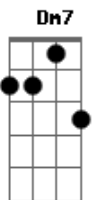

© ukulele-chords.com