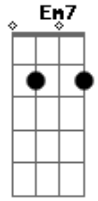

© ukulele-chords.com