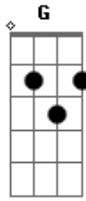

© ukulele-chords.com