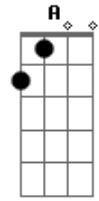

# Cfa Music - Sublime Gracia

Tom: **D**

Intro: **Bm7 - D - G**

**Bm7** **D** **G**  
 Soberano Salvador  
**Bm7** **D** **G**  
 Tu luz resplandeció en todo mi ser  
**Bm7** **D** **G**  
 cargaste mi dolor  
**Bm7** **A** **G**  
 esclavo era más soy libre hoy  
**D**

Sublime Gracia

**Bm7**  
 que mi alma redimió  
**G**  
 caigo rendido a tu amor  
**Bm7** **A**  
 1. alzo mis manos en adoración  
 2. mi ser te adora mi Señor  
**D** **A** **Bm7**  
 Nada me separará de tu amor  
**Em7** **D**  
 que está revelado en Cristo Jesús  
**G**  
 Nuestro Salvador