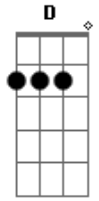

Cfa Music - Sublime Gracia

Tom: D

Intro: Bm7 - D - G

Bm7 D G
Soberano Salvador
Bm7 D G
Tu luz resplandeció en todo mi ser
Bm7 D G
cargaste mi dolor
Bm7 A G
esclavo era más soy libre hoy
D

Sublime Gracia

Bm7
que mi alma redimió
G
caigo rendido a tu amor
Bm7 A
1. alzo mis manos en adoración
2. mi ser te adora mi Señor
D A Bm7
Nada me separará de tu amor
Em7 D
que está revelado en Cristo Jesús
G
Nuestro Salvador

Acordes

© ukulele-chords.com