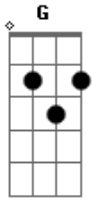

© ukulele-chords.com