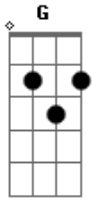

# Cfa Music - Sublime Gracia

Tom: **D**

Intro: **Bm7 - D - G**

**Bm7** **D** **G**  
 Soberano Salvador  
**Bm7** **D** **G**  
 Tu luz resplandeció en todo mi ser  
**Bm7** **D** **G**  
 cargaste mi dolor  
**Bm7** **A** **G**  
 esclavo era más soy libre hoy  
**D**

Sublime Gracia

**Bm7**  
 que mi alma redimió  
**G**  
 caigo rendido a tu amor  
**Bm7** **A**  
 1. alzo mis manos en adoración  
 2. mi ser te adora mi Señor  
**D** **A** **Bm7**  
 Nada me separará de tu amor  
**Em7** **D**  
 que está revelado en Cristo Jesús  
**G**  
 Nuestro Salvador