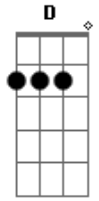

# Cfa Music - Sublime Gracia

Tom: **D**

Intro: **Bm7 - D - G**

**Bm7** **D** **G**  
 Soberano Salvador  
**Bm7** **D** **G**  
 Tu luz resplandeció en todo mi ser  
**Bm7** **D** **G**  
 cargaste mi dolor  
**Bm7** **A** **G**  
 esclavo era más soy libre hoy  
**D**

Sublime Gracia

**Bm7**  
 que mi alma redimió  
**G**  
 caigo rendido a tu amor  
**Bm7** **A**  
 1. alzo mis manos en adoración  
 2. mi ser te adora mi Señor  
**D** **A** **Bm7**  
 Nada me separará de tu amor  
**Em7** **D**  
 que está revelado en Cristo Jesús  
**G**  
 Nuestro Salvador