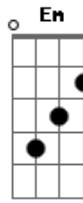

© ukulele-chords.com