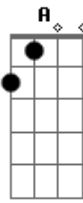

© ukulele-chords.com