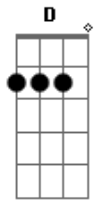

Cfa Music Ypakarai - Sublime Gracia

Tom: D

Intro: Bm - D - G

Bm D G
Soberano Salva--dor
Bm D G
Tu luz resplandeció en todo mi ser
Bm D G
cargaste mi do--lor
Bm A G
esclavo era más soy libre hoy
D

Sublime Gracia

Bm
que mi alma redimió
G
caigo rendido a tu amor
Bm A
1. alzo mis manos en adoración
2. mi ser te adora mi Señor
D A Bm
Nada me separará de tu amor
Em D
que está revelado en Cristo Jesús
G
Nuestro Salvador

Acordes

© ukulele-chords.com