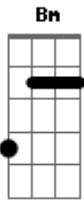

Cfa Music Ypakarai - Sublime Gracia

Tom: D

Intro: Bm - D - G

Bm D G
Soberano Salva--dor
Bm D G
Tu luz resplandeció en todo mi ser
Bm D G
cargaste mi do--lor
Bm A G
esclavo era más soy libre hoy
D

Sublime Gracia

Bm
que mi alma redimió
G
caigo rendido a tu amor
Bm A
1. alzo mis manos en adoración
2. mi ser te adora mi Señor
D A Bm
Nada me separará de tu amor
Em D
que está revelado en Cristo Jesús
G
Nuestro Salvador

Acordes

© ukulele-chords.com

© ukulele-chords.com

© ukulele-chords.com

© ukulele-chords.com

© ukulele-chords.com