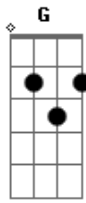

© ukulele-chords.com