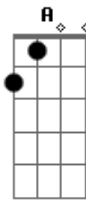

© ukulele-chords.com