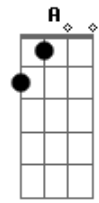

© ukulele-chords.com