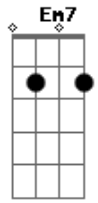

© ukulele-chords.com