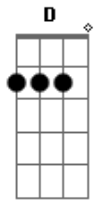

Cfa Music Ypakarai - Sublime Gracia

Tom: D

Intro: Bm7 - D - G

Bm7 D G
Soberano Salva--dor
Bm7 D G
Tu luz resplandeció en todo mi ser
Bm7 D G
cargaste mi do--lor
Bm7 A G
esclavo era más soy libre hoy
D

Sublime Gracia

Bm7
que mi alma redimió
G
caigo rendido a tu amor
Bm7 A
1. alzo mis manos en adoración
2. mi ser te adora mi Señor
D A Bm7
Nada me separará de tu amor
Em7 D
que está revelado en Cristo Jesús
G
Nuestro Salvador

Acordes

© ukulele-chords.com