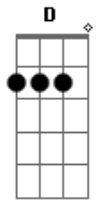

Cfa Music Ypakarai - Sublime Gracia

Tom: **D**

Intro: **Bm7 - D - G**

Bm7 **D G**
Soberano Salva--dor
Bm7 **D G**
Tu luz resplandeció en todo mi ser
Bm7 **D G**
cargaste mi do--lor
Bm7 **A G**
esclavo era más soy libre hoy
D

Sublime Gracia

Bm7
que mi alma redimió
G
caigo rendido a tu amor
Bm7 A
1. alzo mis manos en adoración
2. mi ser te adora mi Señor
D A Bm7
Nada me separará de tu amor
Em7 D
que está revelado en Cristo Jesús
G
Nuestro Salvador

Acordes

© ukulele-chords.com