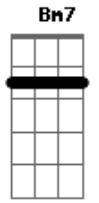

© ukulele-chords.com