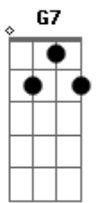

© ukulele-chords.com