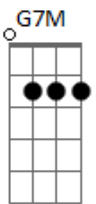

© ukulele-chords.com