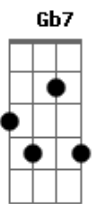

© ukulele-chords.com