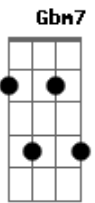

© ukulele-chords.com