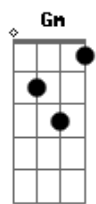

Cezinha - Recado

Tom: D

Intro: D Gm
D Gm
D Gm
D Gm
D Gm
D Gm

D7M
Lua que ilumina
G7M
Muda a minha sina
D7M G7M C#dim7 Gb7
Eu não quero mais sofrer

Bm7 E7
Manda um recado só pra ela
Em7 A7 Aaum D7M G7M
Correr prá janela e aparecer
Dbm7 Cm7 Bm7 E7 Bm7 E7
Diz também que eu preciso
G7
Daquele sorriso
A7 Bm7
E teus olhos de paixão
G7M Gbm7 Em7
Estou apaixonado eu sei
Gm
E esse é meu recado

Acordes

© ukulele-chords.com