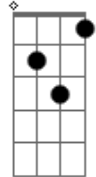

Cezinha - Recado

Tom: D

Intro: D Gm
D Gm
D Gm
D Gm
D Gm
D Gm

D7M
Lua que ilumina
G7M
Muda a minha sina
D7M **G7M** **C#dim7** **Gb7**
Eu não quero mais sofrer

Bm7 **E7**
Manda um recado só pra ela
Em7 **A7** **Aaum** **D7M** **G7M**
Correr prá janela e aparecer
Dbm7 **Cm7** **Bm7** **E7** **Bm7** **E7**
Diz também que eu preciso
G7
Daquele sorriso
A7 **Bm7**
E teus olhos de paixão
G7M **Gbm7** **Em7**
Estou apaixonado eu sei
Gm
E esse é meu recado

Acordes

Gm