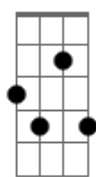

Cezinha - Recado

Tom: D

Intro: D Gm
D Gm
D Gm
D Gm
D Gm
D Gm

D7M
Lua que ilumina
G7M
Muda a minha sina
D7M **G7M** **C#dim7** **Gb7**
Eu não quero mais sofrer

Bm7 **E7**
Manda um recado só pra ela
Em7 **A7** **Aaum** **D7M** **G7M**
Correr prá janela e aparecer
Dbm7 **Cm7** **Bm7** **E7** **Bm7** **E7**
Diz também que eu preciso
G7
Daquele sorriso
A7 **Bm7**
E teus olhos de paixão
G7M **Gbm7** **Em7**
Estou apaixonado eu sei
Gm
E esse é meu recado

Acordes

© ukulele-chords.com

© ukulele-chords.com

© ukulele-chords.com

© ukulele-chords.com

Gb7

© ukulele-chords.com

© ukulele-chords.com

© ukulele-chords.com

© ukulele-chords.com

© ukulele-chords.com

© ukulele-chords.com

© ukulele-chords.com

© ukulele-chords.com

© ukulele-chords.com