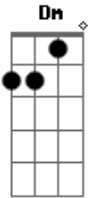

Cézar & Fernando - Hoje Vou Direto La Pro Bar

Tom: F

Intro: Dm Bb F C

Dm Bb
Tanto problema, só contas pra pagar
F C
Andar de carro é bom, o duro é o ipva
Dm Bb F
Cartão de crédito já mandei parcelar
C Dm
As outras contas tô esperando caducar
Bb
Cobrador vai em casa, e não me acha
F
Acha que eu tô dando o nó
C Dm
E na verdade eu tô no trampo e só o pó
Bb
Quando eu chego em casa a mulher me olha e
F
Já vem falar comigo
F Dm
Quero dinheiro roupa nova meu marido
Bb F

Mas espera aí! as contas eu vou somar.

C Dm
E já tô vendo que pra cerva vai faltar
Bb F
Devo não nego, um dia eu vou pagar
C Dm
Mas hoje vou direto la pro bar

Refrão:

Bb
Eu não tô nem aí, eu tô nem aí
F C Dm
Alô garçom! desce uma cerva aqui pra mim
Bb
Eu não tô nem aí, eu tô nem aí
F
E pra esquecer os problemas
C Dm
Desce mais uma aqui pra mim

Falado

(... Desce logo uma aqui pra mim rapaz e larga de frescura)

Acordes

© ukulele-chords.com

© ukulele-chords.com

© ukulele-chords.com

© ukulele-chords.com