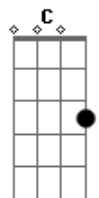

© ukulele-chords.com