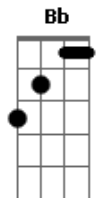

Cézar & Fernando - Hoje Vou Direto La Pro Bar

Tom: F
Intro: Dm Bb F C

Dm Bb
Tanto problema, só contas pra pagar
F C
Andar de carro é bom, o duro é o ipva
Dm Bb F
Cartão de crédito já mandei parcelar
C Dm
As outras contas tô esperando caducar
Bb
Cobrador vai em casa, e não me acha
F
Acha que eu tô dando o nó
C Dm
E na verdade eu tô no trampo e só o pó
Bb
Quando eu chego em casa a mulher me olha e
F
Já vem falar comigo
F Dm
Quero dinheiro roupa nova meu marido
Bb F

Bb
Eu não tô nem aí, eu tô nem aí

F
E pra esquecer os problemas

C Dm
Desce mais uma aqui pra mim

Falado

(... Desce logo uma aqui pra mim rapaz e larga de frescura)

Acordes

© ukulele-chords.com

© ukulele-chords.com