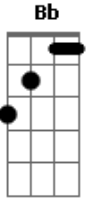

Cézar & Fernando - Hoje Vou Direto La Pro Bar

Tom: F

Intro: Dm Bb F C

Dm Bb
Tanto problema, só contas pra pagar
F C
Andar de carro é bom, o duro é o ipva
Dm Bb F
Cartão de crédito já mandei parcelar
C Dm
As outras contas tô esperando caducar
Bb
Cobrador vai em casa, e não me acha
F
Acha que eu tô dando o nó
C Dm
E na verdade eu tô no trampo e só o pó
Bb
Quando eu chego em casa a mulher me olha e
F
Já vem falar comigo
F Dm
Quero dinheiro roupa nova meu marido
Bb F

Mas espera aí! as contas eu vou somar.

C Dm
E já tô vendo que pra cerva vai faltar
Bb F
Devo não nego, um dia eu vou pagar
C Dm
Mas hoje vou direto la pro bar

Refrão:

Bb
Eu não tô nem aí, eu tô nem aí
F C Dm
Alô garçom! desce uma cerva aqui pra mim
Bb
Eu não tô nem aí, eu tô nem aí
F
E pra esquecer os problemas
C Dm
Desce mais uma aqui pra mim

Falado

(... Desce logo uma aqui pra mim rapaz e larga de frescura)

Acordes

© ukulele-chords.com

© ukulele-chords.com

© ukulele-chords.com

© ukulele-chords.com