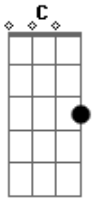

Cézar & Fernando - Hoje Vou Direto La Pro Bar

Tom: F

Intro: Dm Bb F C

Dm Bb
Tanto problema, só contas pra pagar
F C
Andar de carro é bom, o duro é o ipva
Dm Bb F
Cartão de crédito já mandei parcelar
C Dm
As outras contas tô esperando caducar
Bb
Cobrador vai em casa, e não me acha
F
Acha que eu tô dando o nó
C Dm
E na verdade eu tô no trampo e só o pó
Bb
Quando eu chego em casa a mulher me olha e
F
Já vem falar comigo
F Dm
Quero dinheiro roupa nova meu marido
Bb F

Mas espera aí! as contas eu vou somar.

C Dm
E já tô vendo que pra cerva vai faltar
Bb F
Devo não nego, um dia eu vou pagar
C Dm
Mas hoje vou direto la pro bar

Refrão:

Bb
Eu não tô nem aí, eu tô nem aí
F C Dm
Alô garçom! desce uma cerva aqui pra mim
Bb
Eu não tô nem aí, eu tô nem aí
F
E pra esquecer os problemas
C Dm
Desce mais uma aqui pra mim

Falado

(... Desce logo uma aqui pra mim rapaz e larga de frescura)

Acordes

© ukulele-chords.com

© ukulele-chords.com

© ukulele-chords.com

© ukulele-chords.com