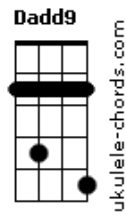

Céus de Abril - O Amargo É o Fim

tom:

A (forma dos acordes no tom de G)

Capostrate na 2ª casa

Intro: Dadd9 B2 Eadd9 Gbm
Dadd9 B2 Eadd9 E

Gbm Eadd9
Saudade, eu quis ficar
Gbm E
Meu coração também quis te dar

Gbm
Mas não deixei
Eadd9

Preferi sangrar

Gbm
Mas não deixei
E

Resolvi não mais lutar

(Dadd9 B2 Eadd9 Gbm)

Acordes

(Dadd9 B2 Eadd9 E)

Gbm Eadd9
Posso prever
Gbm E
O desgosto no fim
Gbm
Desfazer o prazer
Eadd9
Dizer mais uma vez que sim
Gbm
O melhor ainda é seguir
E
Mesmo só e tão são