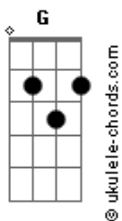

Céus de Abril - O Amargo É o Fim

tom:

A (forma dos acordes no tom de G)

Capostrate na 2ª casa

Intro: Dadd9 B2 Eadd9 Gbm
Dadd9 B2 Eadd9 E

Gbm Eadd9
Saudade, eu quis ficar
Gbm E
Meu coração também quis te dar

Gbm
Mas não deixei
Eadd9

Preferi sangrar

Gbm
Mas não deixei
E

Resolvi não mais lutar

(Dadd9 B2 Eadd9 Gbm)

Acordes

(Dadd9 B2 Eadd9 E)

Gbm Eadd9
Posso prever
Gbm E
O desgosto no fim
Gbm
Desfazer o prazer
Eadd9
Dizer mais uma vez que sim
Gbm
O melhor ainda é seguir
E
Mesmo só e tão são

B Eadd9
O amargo é o fim

[Final] Dadd9 B2 Eadd9 Gbm
Dadd9 B2 Eadd9 E