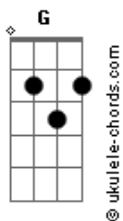

Céus de Abril - O Amargo É o Fim

tom:

A (forma dos acordes no tom de G)

Capostrate na 2ª casa

Intro: Dadd9 B2 Eadd9 Gbm
Dadd9 B2 Eadd9 E

Gbm Eadd9
Saudade, eu quis ficar
Gbm E
Meu coração também quis te dar

Gbm
Mas não deixei
Eadd9

Preferi sangrar

Gbm
Mas não deixei
E

Resolvi não mais lutar

(Dadd9 B2 Eadd9 Gbm)

Acordes

(Dadd9 B2 Eadd9 E)

Gbm Eadd9
Posso prever
Gbm E
O desgosto no fim
Gbm
Desfazer o prazer
Eadd9
Dizer mais uma vez que sim
Gbm
O melhor ainda é seguir
E
Mesmo só e tão são

B Eadd9
O amargo é o fim

[Final] Dadd9 B2 Eadd9 Gbm
Dadd9 B2 Eadd9 E