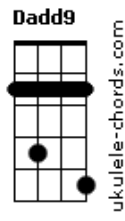

Céus de Abril - O Amargo É o Fim

tom:

A (forma dos acordes no tom de G)

Capostrate na 2ª casa

Intro: Dadd9 B2 Eadd9 Gbm
Dadd9 B2 Eadd9 E

Gbm Eadd9
Saudade, eu quis ficar
Gbm E
Meu coração também quis te dar

Gbm
Mas não deixei
Eadd9

Preferi sangrar

Gbm
Mas não deixei
E

Resolvi não mais lutar

(Dadd9 B2 Eadd9 Gbm)

Acordes

(Dadd9 B2 Eadd9 E)

Gbm Eadd9
Posso prever
Gbm E
O desgosto no fim
Gbm
Desfazer o prazer
Eadd9
Dizer mais uma vez que sim
Gbm
O melhor ainda é seguir
E
Mesmo só e tão são