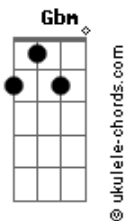

Céus de Abril - O Amargo É o Fim

tom:

A (forma dos acordes no tom de G)

Capostrate na 2ª casa

Intro: Dadd9 B2 Eadd9 Gbm
Dadd9 B2 Eadd9 E

Gbm Eadd9
Saudade, eu quis ficar
Gbm E
Meu coração também quis te dar

Gbm
Mas não deixei
Eadd9

Preferi sangrar

Gbm
Mas não deixei
E

Resolvi não mais lutar

(Dadd9 B2 Eadd9 Gbm)

Acordes

(Dadd9 B2 Eadd9 E)

Gbm Eadd9
Posso prever
Gbm E
O desgosto no fim
Gbm
Desfazer o prazer
Eadd9
Dizer mais uma vez que sim
Gbm
O melhor ainda é seguir
E
Mesmo só e tão são