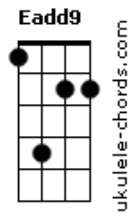

Céus de Abril - O Amargo É o Fim

tom:

A (forma dos acordes no tom de G)

Capostrate na 2ª casa

Intro: Dadd9 B2 Eadd9 Gbm
Dadd9 B2 Eadd9 E

Gbm Eadd9
Saudade, eu quis ficar
Gbm E
Meu coração também quis te dar

Gbm
Mas não deixei
Eadd9

Preferi sangrar

Gbm
Mas não deixei
E

Resolvi não mais lutar

(Dadd9 B2 Eadd9 Gbm)

Acordes

(Dadd9 B2 Eadd9 E)

Gbm Eadd9
Posso prever
Gbm E
O desgosto no fim
Gbm
Desfazer o prazer
Eadd9
Dizer mais uma vez que sim
Gbm
O melhor ainda é seguir
E
Mesmo só e tão são