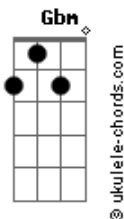

Céus de Abril - O Amargo É o Fim

tom:

A (forma dos acordes no tom de G)

Capostrate na 2ª casa

Intro: Dadd9 B2 Eadd9 Gbm
Dadd9 B2 Eadd9 E

Gbm Eadd9
Saudade, eu quis ficar
Gbm E
Meu coração também quis te dar

Gbm
Mas não deixei
Eadd9

Preferi sangrar

Gbm
Mas não deixei
E

Resolvi não mais lutar

(Dadd9 B2 Eadd9 Gbm)

Acordes

(Dadd9 B2 Eadd9 E)

Gbm Eadd9
Posso prever
Gbm E
O desgosto no fim
Gbm
Desfazer o prazer
Eadd9
Dizer mais uma vez que sim
Gbm
O melhor ainda é seguir
E
Mesmo só e tão são