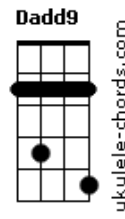

Céus de Abril - O Amargo É o Fim

tom:

A (forma dos acordes no tom de G)

Capostrate na 2ª casa

Intro: Dadd9 B2 Eadd9 Gbm
Dadd9 B2 Eadd9 E

Gbm Eadd9
Saudade, eu quis ficar
Gbm E
Meu coração também quis te dar

Gbm
Mas não deixei
Eadd9

Preferi sangrar

Gbm
Mas não deixei
E

Resolvi não mais lutar

(Dadd9 B2 Eadd9 Gbm)

Acordes

(Dadd9 B2 Eadd9 E)

Gbm Eadd9
Posso prever
Gbm E
O desgosto no fim
Gbm
Desfazer o prazer
Eadd9
Dizer mais uma vez que sim
Gbm
O melhor ainda é seguir
E
Mesmo só e tão são