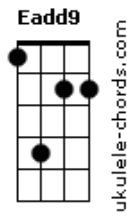

Céus de Abril - O Amargo É o Fim

tom:

A (forma dos acordes no tom de G)

Capostrate na 2ª casa

Intro: Dadd9 B2 Eadd9 Gbm
Dadd9 B2 Eadd9 E

Gbm Eadd9
Saudade, eu quis ficar
Gbm E
Meu coração também quis te dar

Gbm
Mas não deixei
Eadd9

Preferi sangrar

Gbm
Mas não deixei
E

Resolvi não mais lutar

(Dadd9 B2 Eadd9 Gbm)

Acordes

(Dadd9 B2 Eadd9 E)

Gbm Eadd9
Posso prever
Gbm E
O desgosto no fim
Gbm
Desfazer o prazer
Eadd9
Dizer mais uma vez que sim
Gbm
O melhor ainda é seguir
E
Mesmo só e tão são