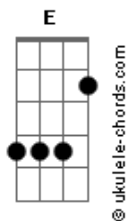

Céus de Abril - O Amargo É o Fim

tom:

A (forma dos acordes no tom de G)

Capostrate na 2ª casa

Intro: Dadd9 B2 Eadd9 Gbm
Dadd9 B2 Eadd9 E

Gbm Eadd9
Saudade, eu quis ficar
Gbm E
Meu coração também quis te dar

Gbm
Mas não deixei
Eadd9

Preferi sangrar

Gbm
Mas não deixei
E

Resolvi não mais lutar

(Dadd9 B2 Eadd9 Gbm)

Acordes

(Dadd9 B2 Eadd9 E)

Gbm Eadd9
Posso prever
Gbm E
O desgosto no fim
Gbm
Desfazer o prazer
Eadd9
Dizer mais uma vez que sim
Gbm
O melhor ainda é seguir
E
Mesmo só e tão são

B Eadd9
O amargo é o fim

[Final] Dadd9 B2 Eadd9 Gbm
Dadd9 B2 Eadd9 E