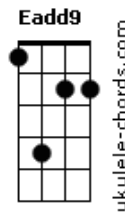

Céus de Abril - O Amargo É o Fim

tom:

A (forma dos acordes no tom de G)

Capostrate na 2ª casa

Intro: Dadd9 B2 Eadd9 Gbm
Dadd9 B2 Eadd9 E

Gbm Eadd9
Saudade, eu quis ficar
Gbm E
Meu coração também quis te dar

Gbm
Mas não deixei
Eadd9

Preferi sangrar

Gbm
Mas não deixei
E

Resolvi não mais lutar

(Dadd9 B2 Eadd9 Gbm)

Acordes

(Dadd9 B2 Eadd9 E)

Gbm Eadd9
Posso prever
Gbm E
O desgosto no fim
Gbm
Desfazer o prazer
Eadd9
Dizer mais uma vez que sim
Gbm
O melhor ainda é seguir
E
Mesmo só e tão são