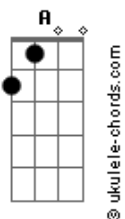

Céus de Abril - O Amargo É o Fim

tom:

A (forma dos acordes no tom de G)

Capostrate na 2ª casa

Intro: Dadd9 B2 Eadd9 Gbm
Dadd9 B2 Eadd9 E

Gbm Eadd9
Saudade, eu quis ficar
Gbm E
Meu coração também quis te dar

Gbm
Mas não deixei
Eadd9

Preferi sangrar

Gbm
Mas não deixei
E

Resolvi não mais lutar

(Dadd9 B2 Eadd9 Gbm)

Acordes

(Dadd9 B2 Eadd9 E)

Gbm Eadd9
Posso prever
Gbm E
O desgosto no fim
Gbm
Desfazer o prazer
Eadd9
Dizer mais uma vez que sim
Gbm
O melhor ainda é seguir
E
Mesmo só e tão são