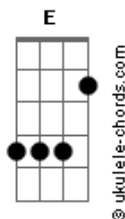

Céus de Abril - O Amargo É o Fim

tom:

A (forma dos acordes no tom de G)

Capostrate na 2ª casa

Intro: Dadd9 B2 Eadd9 Gbm
Dadd9 B2 Eadd9 E

Gbm Eadd9
Saudade, eu quis ficar
Gbm E
Meu coração também quis te dar

Gbm
Mas não deixei
Eadd9

Preferi sangrar

Gbm
Mas não deixei
E

Resolvi não mais lutar

(Dadd9 B2 Eadd9 Gbm)

Acordes

(Dadd9 B2 Eadd9 E)

Gbm Eadd9
Posso prever
Gbm E
O desgosto no fim
Gbm
Desfazer o prazer
Eadd9
Dizer mais uma vez que sim
Gbm
O melhor ainda é seguir
E
Mesmo só e tão são

B Eadd9
O amargo é o fim

[Final] Dadd9 B2 Eadd9 Gbm
Dadd9 B2 Eadd9 E