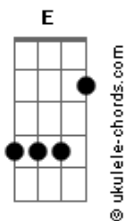

Céus de Abril - O Amargo É o Fim

tom:

A (forma dos acordes no tom de G)

Capostrate na 2ª casa

Intro: Dadd9 B2 Eadd9 Gbm
Dadd9 B2 Eadd9 E

Gbm Eadd9
Saudade, eu quis ficar
Gbm E
Meu coração também quis te dar

Gbm
Mas não deixei
Eadd9

Preferi sangrar

Gbm
Mas não deixei
E

Resolvi não mais lutar

(Dadd9 B2 Eadd9 Gbm)

Acordes

(Dadd9 B2 Eadd9 E)

Gbm Eadd9
Posso prever
Gbm E
O desgosto no fim
Gbm
Desfazer o prazer
Eadd9
Dizer mais uma vez que sim
Gbm
O melhor ainda é seguir
E
Mesmo só e tão são

B Eadd9
O amargo é o fim

[Final] Dadd9 B2 Eadd9 Gbm
Dadd9 B2 Eadd9 E