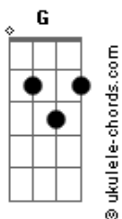

Céus de Abril - O Amargo É o Fim

tom:

A (forma dos acordes no tom de G)

Capostrate na 2ª casa

Intro: Dadd9 B2 Eadd9 Gbm
Dadd9 B2 Eadd9 E

Gbm Eadd9
Saudade, eu quis ficar
Gbm E
Meu coração também quis te dar

Gbm
Mas não deixei
Eadd9

Preferi sangrar

Gbm
Mas não deixei
E

Resolvi não mais lutar

(Dadd9 B2 Eadd9 Gbm)

Acordes

(Dadd9 B2 Eadd9 E)

Gbm Eadd9
Posso prever
Gbm E
O desgosto no fim
Gbm
Desfazer o prazer
Eadd9
Dizer mais uma vez que sim
Gbm
O melhor ainda é seguir
E
Mesmo só e tão são