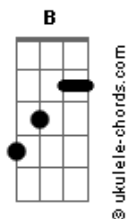

Céus de Abril - O Amargo É o Fim

tom:

A (forma dos acordes no tom de G)

Capostrate na 2ª casa

Intro: Dadd9 B2 Eadd9 Gbm
Dadd9 B2 Eadd9 E

Gbm Eadd9
Saudade, eu quis ficar
Gbm E
Meu coração também quis te dar

Gbm
Mas não deixei
Eadd9

Preferi sangrar

Gbm
Mas não deixei
E

Resolvi não mais lutar

(Dadd9 B2 Eadd9 Gbm)

Acordes

(Dadd9 B2 Eadd9 E)

Gbm Eadd9
Posso prever
Gbm E
O desgosto no fim
Gbm
Desfazer o prazer
Eadd9
Dizer mais uma vez que sim
Gbm
O melhor ainda é seguir
E
Mesmo só e tão são