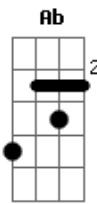

Céus de Abril - Abrigo da Dor

tom:

Db

Ab

Dm

Minha alma congelou

Ab7 Bb7
Quantas vezes eu morri em vão?

Ab Dm
Fiz do frio meu cobertor

Ab7 Bb7
Abraço-me agora a solidão

Gb C#7M
Por medo de perder-me em si

Gb C#7M
Medo de perder-me em ti

Gb C#7M Ab

Medo de perder-me na vazão

Ab Dm
Minha alma congelou

Ab7 Bb7
Quantas vezes eu perdi o chão?

Ab Dm
Fiz do medo o redentor

Ab7 Bb7
Abrigo em mim um falso coração

Gb C#7M
Por medo de perder-me em si

Gb C#7M
Medo de perder-me em ti

Gb C#7M Ab
Medo de perder-me na vazão

Acordes

© ukulele-chords.com

© ukulele-chords.com

© ukulele-chords.com