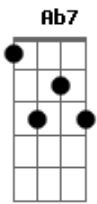

Céus de Abril - Abrigo da Dor

tom:

Db

Ab

Dm

Minha alma congelou

Ab7 Bb7
Quantas vezes eu morri em vão?

Ab Dm
Fiz do frio meu cobertor

Ab7 Bb7
Abraço-me agora a solidão

Gb C#7M
Por medo de perder-me em si

Gb C#7M
Medo de perder-me em ti

Gb C#7M Ab

Medo de perder-me na vazão

Ab Dm
Minha alma congelou

Ab7 Bb7
Quantas vezes eu perdi o chão?

Ab Dm
Fiz do medo o redentor

Ab7 Bb7
Abrigo em mim um falso coração

Gb C#7M
Por medo de perder-me em si

Gb C#7M
Medo de perder-me em ti

Gb C#7M Ab
Medo de perder-me na vazão

Acordes

© ukulele-chords.com

© ukulele-chords.com

© ukulele-chords.com