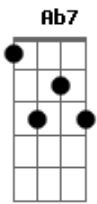

# Céus de Abril - Abrigo da Dor

tom:

Db

Ab

Dm

Minha alma congelou

Ab7 Bb7  
Quantas vezes eu morri em vão?

Ab Dm  
Fiz do frio meu cobertor

Ab7 Bb7  
Abraço-me agora a solidão

Gb C#7M  
Por medo de perder-me em si

Gb C#7M  
Medo de perder-me em ti

Gb C#7M Ab

Medo de perder-me na vazão

Ab Dm  
Minha alma congelou

Ab7 Bb7  
Quantas vezes eu perdi o chão?

Ab Dm  
Fiz do medo o redentor

Ab7 Bb7  
Abrigo em mim um falso coração

Gb C#7M  
Por medo de perder-me em si

Gb C#7M  
Medo de perder-me em ti

Gb C#7M Ab  
Medo de perder-me na vazão