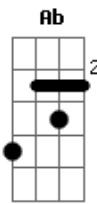

# Céus de Abril - Abrigo da Dor

tom:

Db

Ab

Dm

Minha alma congelou

Ab7 Bb7  
Quantas vezes eu morri em vão?

Ab Dm  
Fiz do frio meu cobertor

Ab7 Bb7  
Abraço-me agora a solidão

Gb C#7M  
Por medo de perder-me em si

Gb C#7M  
Medo de perder-me em ti

Gb C#7M Ab

Medo de perder-me na vazão

Ab Dm  
Minha alma congelou

Ab7 Bb7  
Quantas vezes eu perdi o chão?

Ab Dm  
Fiz do medo o redentor

Ab7 Bb7  
Abrigo em mim um falso coração

Gb C#7M  
Por medo de perder-me em si

Gb C#7M  
Medo de perder-me em ti

Gb C#7M Ab  
Medo de perder-me na vazão