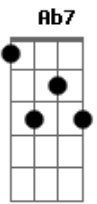

Céus de Abril - Abrigo da Dor

tom:

Db

Ab

Dm

Minha alma congelou

Ab7 Bb7
Quantas vezes eu morri em vão?

Ab Dm
Fiz do frio meu cobertor

Ab7 Bb7
Abraço-me agora a solidão

Gb C#7M
Por medo de perder-me em si

Gb C#7M
Medo de perder-me em ti

Gb C#7M Ab

Medo de perder-me na vazão

Ab Dm
Minha alma congelou

Ab7 Bb7
Quantas vezes eu perdi o chão?

Ab Dm
Fiz do medo o redentor

Ab7 Bb7
Abrigo em mim um falso coração

Gb C#7M
Por medo de perder-me em si

Gb C#7M
Medo de perder-me em ti

Gb C#7M Ab
Medo de perder-me na vazão

Acordes

© ukulele-chords.com

© ukulele-chords.com

© ukulele-chords.com