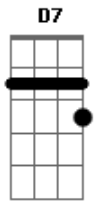

© ukulele-chords.com