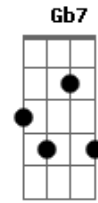

© ukulele-chords.com