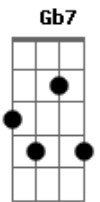

Ceumar - Turbilhão

tom:

Intro: Gbm7 Gb7 D7 Db7 Gbm7

Preciso domar o meu coração
 Pra sobreviver nesse turbilhão
 Escapar sozinho do redemoinho
 Dessa malha fina que seus olhos são

Preciso conter o meu sentimento
 Esse pé de vento chamado paixão
 Mas o amor é grande e por mais que eu mande
 É quase impossível que ele obedeça
 Entrei de cabeça nessa corredeira
 Saí do mato pra cair na capoeira

Gbm7 Db7 D7 Db7 Gbm7
 Ai ai, ai ai
 Gbm7 Db7 D7 Db7 Gbm7

Ai ai, ai ai

Preciso domar o meu coração
 Pra sobreviver nesse turbilhão
 Escapar sozinho do redemoinho
 Dessa malha fina que seus olhos são
 Preciso conter o meu sentimento
 Esse pé de vento chamado paixão
 Mas o amor é grande e por mais que eu mande
 É quase impossível que ele obedeça
 Entrei de cabeça nessa corredeira
 Saí do mato pra cair na capoeira

Gbm7 Db7 D7 Db7 Gbm7
 Ai ai, ai ai
 Gbm7 Db7 D7 Db7 Gbm7
 Ai ai, ai ai

Acordes

© ukulele-chords.com

© ukulele-chords.com

© ukulele-chords.com

© ukulele-chords.com

© ukulele-chords.com

© ukulele-chords.com