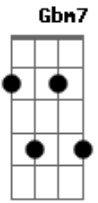

Ceumar - Turbilhão

tom:

Intro: Gbm7 Gb7 D7 Db7 Gbm7

Preciso domar o meu coração

Pra sobreviver nesse turbilhão

Escapar sozinho do redemoinho

Dessa malha fina que seus olhos são

Preciso conter o meu sentimento

Esse pé de vento chamado paixão

Mas o amor é grande e por mais que eu mande

É quase impossível que ele obedeça

Entrei de cabeça nessa corredeira

Saí do mato pra cair na capoeira

Capoeira

Cada rasteira que a vida dá

Preciso conter o meu sentimento

Esse pé de vento chamado paixão

Mas o amor é grande e por mais que eu mande

É quase impossível que ele obedeça

Entrei de cabeça nessa corredeira

Saí do mato pra cair na capoeira

Mergulhei na cachoeira e deixei a choradeira

Pro rio levar

Gbm7 Db7 D7 Db7 Gbm7

Ai ai, ai ai

Gbm7 Db7 D7 Db7 Gbm7

Ai ai, ai ai

Acordes

© ukulele-chords.com