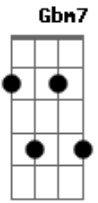

# Ceumar - Turbilhão

tom:

Intro: Gbm7 Gb7 D7 Db7 Gbm7

Preciso domar o meu coração

Pra sobreviver nesse turbilhão

Escapar sozinho do redemoinho

Dessa malha fina que seus olhos são

Preciso conter o meu sentimento

Esse pé de vento chamado paixão

Mas o amor é grande e por mais que eu mande

É quase impossível que ele obedeça

Entrei de cabeça nessa corredeira

Saí do mato pra cair na capoeira

Capoeira

Cada rasteira que a vida dá

Preciso conter o meu sentimento

Esse pé de vento chamado paixão

Mas o amor é grande e por mais que eu mande

É quase impossível que ele obedeça

Entrei de cabeça nessa corredeira

Saí do mato pra cair na capoeira

Mergulhei na cachoeira e deixei a choradeira

Pro rio levar

Gbm7 Db7 D7 Db7 Gbm7

Ai ai, ai ai

Gbm7 Db7 D7 Db7 Gbm7

Ai ai, ai ai