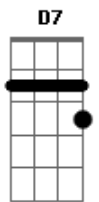

© ukulele-chords.com