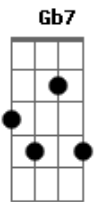

© ukulele-chords.com