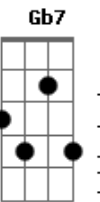

Ceumar - Turbilhão

tom:

Intro: Gbm7 Gb7 D7 Db7 Gbm7

Preciso domar o meu coração
 Pra sobreviver nesse turbilhão
 Escapar sozinho do redemoinho
 Dessa malha fina que seus olhos são

Preciso conter o meu sentimento
 Esse pé de vento chamado paixão
 Mas o amor é grande e por mais que eu mande
 É quase impossível que ele obedeça
 Entrei de cabeça nessa corredeira
 Saí do mato pra cair na capoeira

Gbm7 Db7 D7 Db7 Gbm7
 Ai ai, ai ai
 Gbm7 Db7 D7 Db7 Gbm7

Ai ai, ai ai

Preciso domar o meu coração
 Pra sobreviver nesse turbilhão
 Escapar sozinho do redemoinho
 Dessa malha fina que seus olhos são
 Preciso conter o meu sentimento
 Esse pé de vento chamado paixão
 Mas o amor é grande e por mais que eu mande
 É quase impossível que ele obedeça
 Entrei de cabeça nessa corredeira
 Saí do mato pra cair na capoeira

Gbm7 Db7 D7 Db7 Gbm7
 Ai ai, ai ai
 Gbm7 Db7 D7 Db7 Gbm7
 Ai ai, ai ai

Acordes

© ukulele-chords.com

© ukulele-chords.com

© ukulele-chords.com

© ukulele-chords.com

© ukulele-chords.com

© ukulele-chords.com