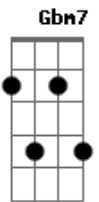

© ukulele-chords.com