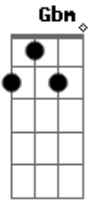

© ukulele-chords.com